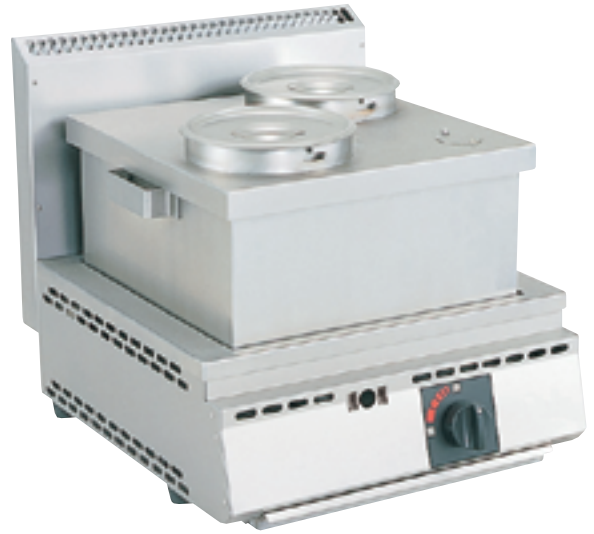

# 厨太くんシリーズ (マッチ点火)

## ポットウォーマー

(単位: mm)

型 式	外形寸法			ガス消費量
	間口	奥行	高さ	
US-Z1	450	515	360	4.18Kw/h 付属品 29cmインセットポット 1ヶ

※バック排気の低いタイプも製作可能です。

(単位: mm)

型 式	外形寸法			ガス消費量
	間口	奥行	高さ	
UW-Z1	450	515	360	4.18Kw/h 付属品 18cmマリポット 2ヶ

## スチーマー

(単位: mm)

型 式	外形寸法			ガス消費量
	間口	奥行	高さ	
SS-Z1	450	515	280	4.18Kw/h

※バック排気の低いタイプも製作可能です。

(単位: mm)

型 式	外形寸法			ガス消費量
	間口	奥行	高さ	
SW-Z1	450	515	280	4.18Kw/h

※バック排気の低いタイプも製作可能です。

- SHARK ピタット
- SHARK テーブルユニット
- SHARK カウンターユニット
- SHARK たこドル
- 厨太くん
- お好みテーブル
- たこ焼・大判焼
- グリドル・焼物機
- おでん・ギョウザ
- うどん釜蒸し器
- 鋳物バーナー