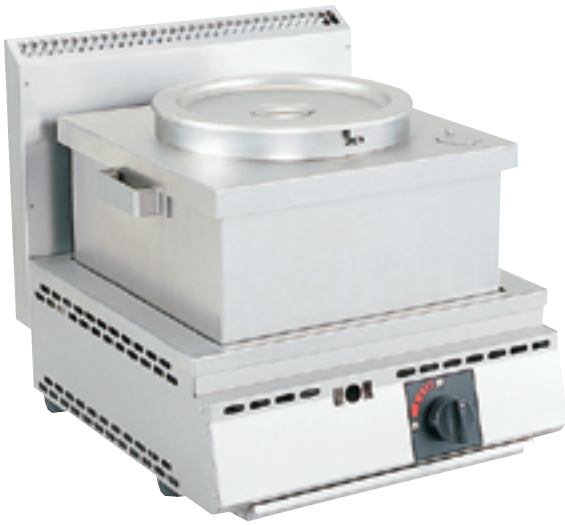

# 厨太くんシリーズ (マッチ点火)

## ポットウォーマー

(単位: mm)

型 式	外形寸法			ガス消費量
	間口	奥行	高さ	
US-Z1	450	515	360	4.18Kw/h 付属品 29cmインセットポット 1ヶ

※バック排気の低いタイプも製作可能です。

(単位: mm)

型 式	外形寸法			ガス消費量
	間口	奥行	高さ	
UW-Z1	450	515	360	4.18Kw/h 付属品 18cmマリポット 2ヶ

## スチーマー

(単位: mm)

型 式	外形寸法			ガス消費量
	間口	奥行	高さ	
SS-Z1	450	515	280	4.18Kw/h

※バック排気の低いタイプも製作可能です。

(単位: mm)

型 式	外形寸法			ガス消費量
	間口	奥行	高さ	
SW-Z1	450	515	280	4.18Kw/h

※バック排気の低いタイプも製作可能です。

- SHARK ピタット
- SHARK テーブルユニット
- SHARK カウンターユニット
- SHARK たこドル
- 厨太くん
- お好みテーブル
- たこ焼・大判焼
- グリドル・焼物機
- おでん・ギョウザ
- うどん釜蒸し器
- 鋳物バーナー