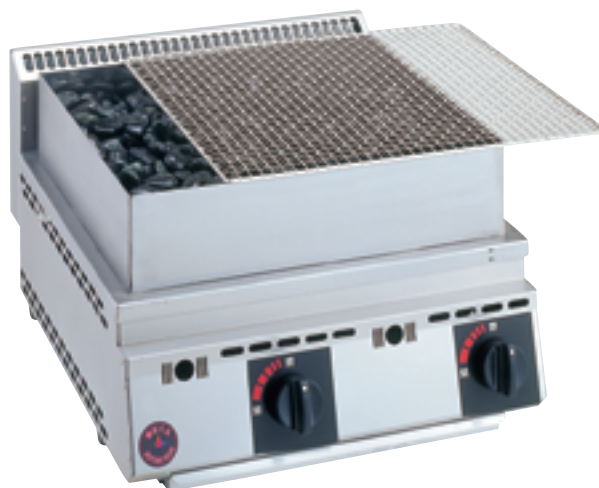

厨太くんシリーズ (マッチ点火)

石やきいも

新発売

天然石の遠赤外線効果によりホクホクの焼きいもが出来上がります。

下段(焼き庫)天然石入り

・1度に3kg程のさつまいもが入ります。

上段(保温庫)

・焼き上げたいもをそのまま保温出来ます。

(単位: mm)

型 式	外形寸法			ガス消費量
	間口	奥行	高さ	
IM-Z1	450	515	450	4.18Kw/h
				付属品 保温用中子1段 天然石

テーブルコンロ

(単位: mm)

型 式	外形寸法			ガス消費量	価格(円)
	間口	奥行	高さ		
TB-X2	450	515	220	11.63Kw/h	132,000
				φ165mm・φ85mmバーナー各1ヶ	

炉ばた焼

(単位: mm)

型 式	外形寸法			ガス消費量
	間口	奥行	高さ	
YK-Z2	450	515	270	9.30Kw/h
				付属品 ステンレス網 天然石

SHARK
ピタット

SHARK
テーブルユニット

SHARK
カウンターユニット

SHARK
たこドル

SHARK
厨太くん

SHARK
お好みテーブル

SHARK
たこ焼・大判焼