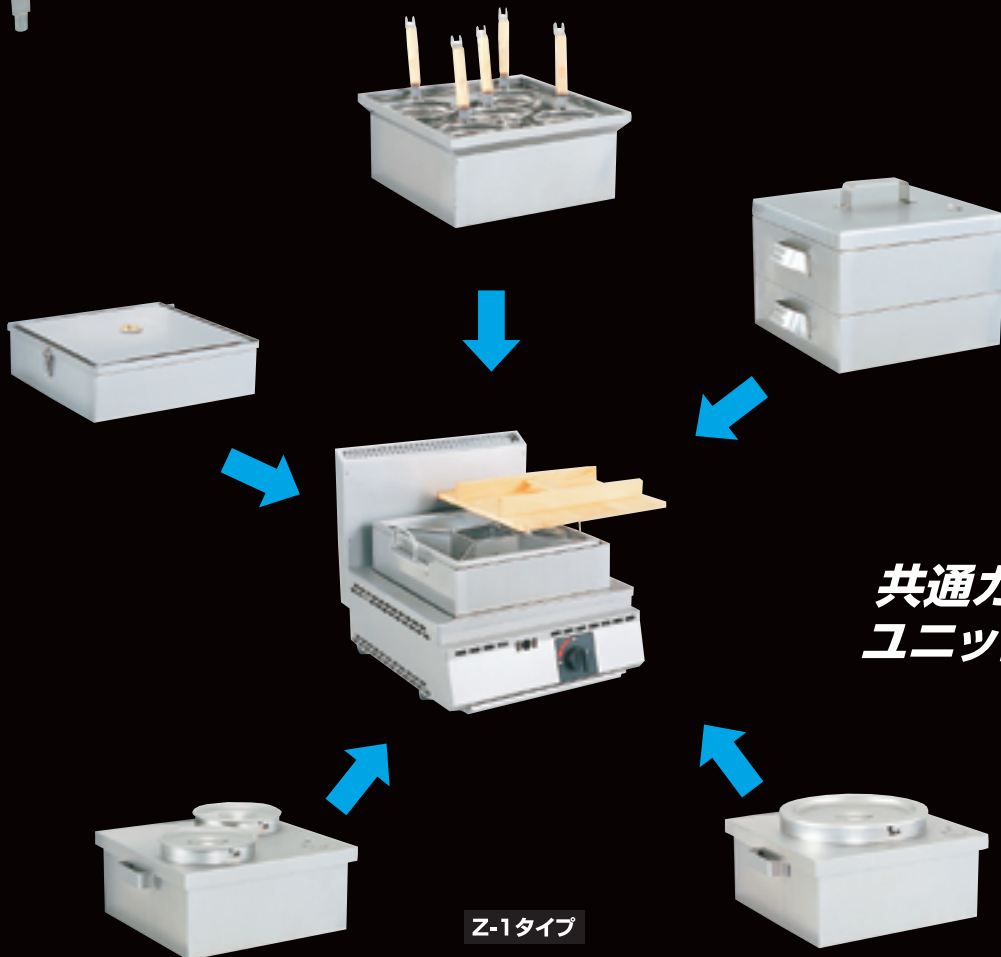

# 厨太くんシリーズ (マッチ点火)

全機種奥行きは共通です。  
バック排気採用で作業が快適。  
ユニットの取り替え自由。

ホースエンド / LPガス9.5mm 都市ガス13mm

共通ガス台だから  
ユニットの取り替え自由