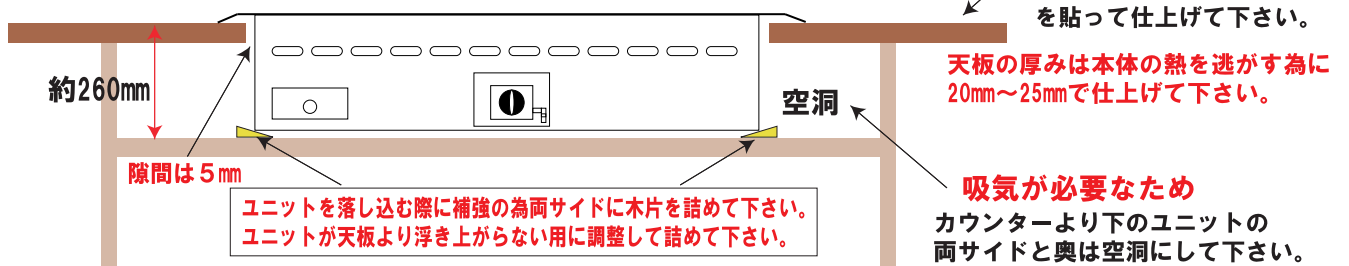

## カウンター用 Cシリーズ 保温専用

ヘアライン仕上げ  
12mm厚

CT-2S 2人掛け 1本バーナー仕様

CT-3M 3人掛け 1本バーナー仕様

CT-4 4人掛け 1本バーナー仕様

CT-6 6人掛け 1本バーナー仕様

CK-6 6人掛け 1本バーナー仕様

天板の材質は天然石(大理石等)や天然木(無垢材等)は高温になり膨張したり乾燥する為ひび割れる可能性がある為不可です。