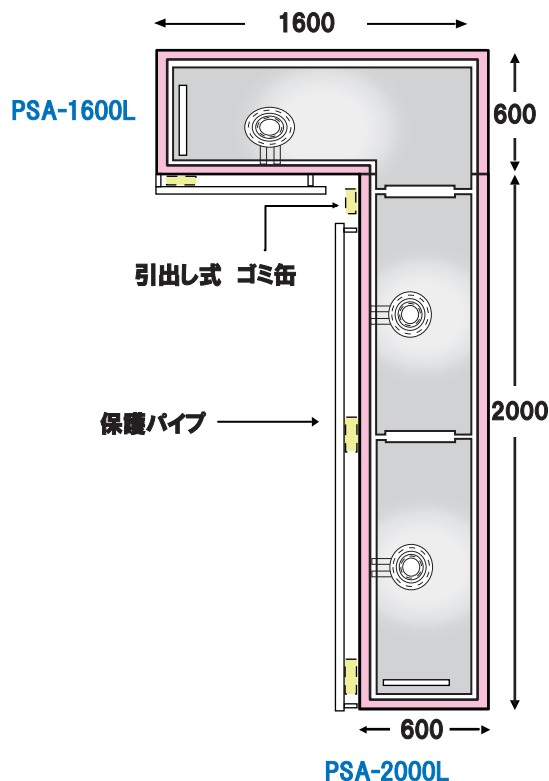

の L字型・コの字型 置くだけで OK!!

ガス式（マッチ点火）
パイロット付き

に取り揃えています。納期は6～8週間かかります。

ピタット・ステーキの応用タイプ6種類から自由に組合せて、並べるだけ
価格も組合わせた台数分を足し算するだけで分かりやすい

PSA-1200L

PSA-1600L

PSA-1800L

PSA-2000L

PSA-2400L

PSA-3000L

本体の奥行き 600mm で共通 ・ 高さ 800mm or 275mm
鉄板の奥行き 536mm で共通 ・ 鉄板厚 19mm 上磨き仕上げ

価格は下記2種類を足すだけ
PSA-1600L + PSA-2000L

価格は下記3種類を足すだけ
PSA-1200L + PSA-1800L + PSA-2400L