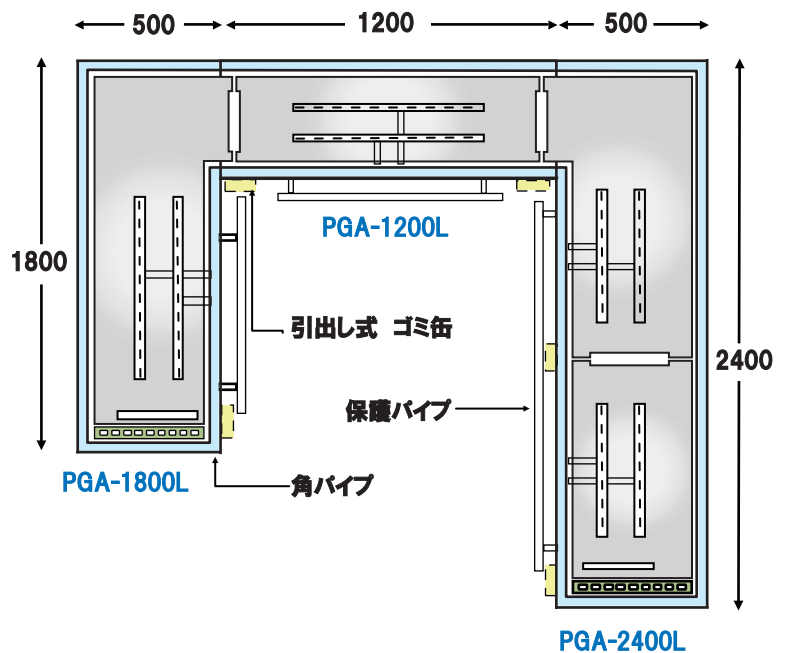

PGA-2400L

PGA-3000L

本体の奥行き 500mm で共通 ・ 高さ 800mm or 275mm
鉄板の奥行き 436mm で共通 ・ 鉄板厚 12mm ヘアライン仕上げ

価格は下記2種類を足すだけ
PGA-1600L + PGA-2000L

価格は下記3種類を足すだけ
PGA-1200L + PGA-1800L + PGA-2400L

価格はQRコードからご確認ください