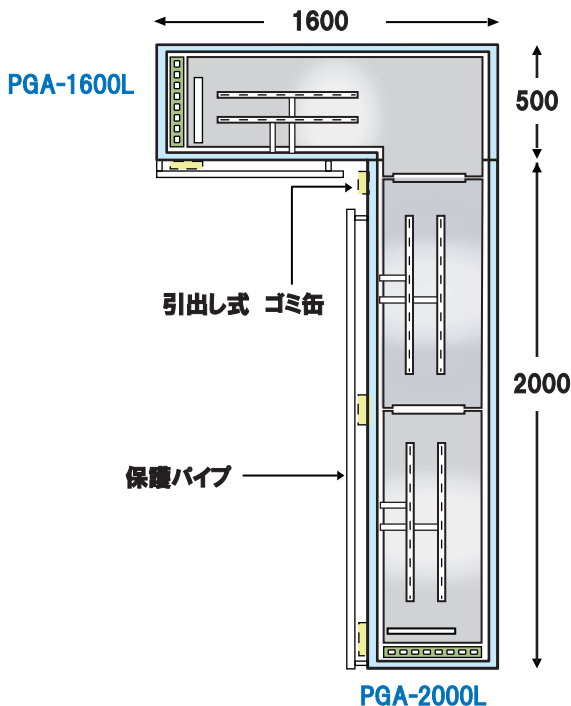

ピタット・グリドル ピタット・ステーキ

2台、3台 並べて

お客様のニーズに合わせてサイズも豊富

ピタット・グリドルの応用タイプ6種類から自由に組合せて、並べるだけ
価格も組合わせた台数分を足し算するだけで分かりやすい

PGA-1200L

PGA-1600L

PGA-1800L

PGA-2000L

PGA-2400L

PGA-3000L

本体の奥行き 500mm で共通 ・ 高さ 800mm or 275mm
鉄板の奥行き 436mm で共通 ・ 鉄板厚 12mm ヘアライン仕上げ

価格は下記2種類を足すだけ
PGA-1600L + PGA-2000L

価格は下記3種類を足すだけ
PGA-1200L + PGA-1800L + PGA-2400L

価格はQRコードからご確認ください