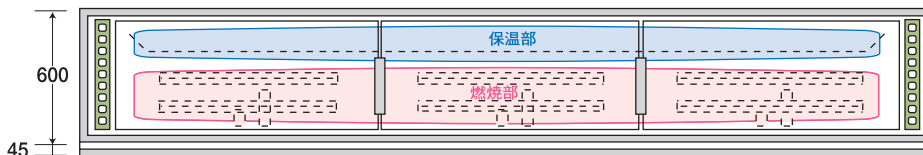

大型ピタット・シリーズ

ガス式(マッチ点火)
パイロット付き

写真はPGA-2000です。

3000mm
分割式だけ
分割式でも

大型ピタット・グリドル

鉄板12mm厚・横2本バーナー

ヘアライン仕上げ

PGA-2000 及び PGA-2400

PGA-3000 及び PGA-3600

⑨ 大型グリドルの客席側は保温部となっているため、横2本バーナーになっています。

PGA-4000 及び PGA-4800

⑨ ハンバーグ専門店の方はご購入前にご相談下さい。

型式	外寸	鉄板寸法	横2本バーナー	価格(円)
PGA-2000 (4人掛)	1体物 2000×600×800	915×536×12	2枚 マッチ点火 2本入り	1,020,000
PGA-2400 (4人掛)	1体物 2400×600×800	1115×536×12	2枚 マッチ点火 2本入り	1,140,000
PGA-3000 (6人掛)	3分割式 3000×600×800	936×536×12	3枚 マッチ点火 3本入り	1,480,000
PGA-3600 (6人掛)	3分割式 3600×600×800	1136×536×12	3枚 マッチ点火 3本入り	1,660,000
PGA-4000 (8人掛)	2分割式 4000×600×800	945×536×12	4枚 マッチ点火 4本入り	1,980,000
PGA-4800 (8人掛)	2分割式 4800×600×800	1145×536×12	4枚 マッチ点火 4本入り	2,200,000

卓上タイプはH=275mmで制作致します。 納期の確認をして下さい。