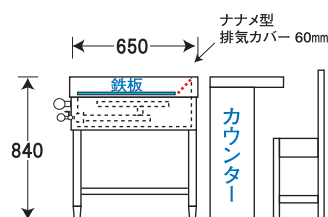

ピタット・シリーズ X ガス式 (マッチ点火)

客席側から排気カバーが見えないスマートな仕上がりになっています。

ピタット・グリドル X

鉄板12mm厚・縦型Hバーナー

ヘアライン仕上げ

写真はPGX-1200です。

客席側からは斜めになっていて排気カバーが見えにくい。

PGX-900

PGX-1600

PGX-1200

⑨ ハンバーグ専門店の方はご購入前にご相談下さい。

型式	外寸	鉄板寸法	ゴミ缶	接続口	ガス消費量	価格(円)
PGX- 900	900×650×840	836×536×12	1ヶ所	1ヶ所	11.86kw/h	580,000
PGX-1200	1200×650×840	1135×536×12	2ヶ所	1ヶ所	15.80kw/h	680,000
PGX-1600	1600×650×840	1535×536×12	2ヶ所	1ヶ所	19.76kw/h	840,000

卓上タイプはH=315mmで制作致します。納期の確認をして下さい。鉄板の焼面までの高さは800mmです。

ピタット・たこ焼 X

鋳物・銅製たこ鍋 / 縦型Hバーナー

写真はPTX-324です。

写真はPDX-284です。

PTX-323

PDX-284

鋳物たこ鍋 (32穴) φ42mm、深さ24mm

銅製たこ鍋 (28穴) φ45mm、深さ22mm

型式	外寸	接続口	ガス消費量	価格(円)
PTX-323	3枚 900×650×840	1ヶ所	13.95kw/h	540,000
PTX-324	4枚 1200×650×840	1ヶ所	18.60kw/h	620,000
PDX-283	3枚 900×650×840	1ヶ所	13.95kw/h	660,000
PDX-284	4枚 1200×650×840	1ヶ所	18.60kw/h	780,000