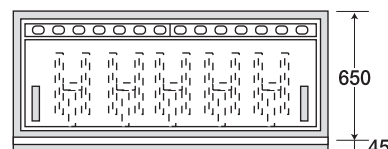

ピタット・シリーズ X ガス式 (マッチ点火)

客席側から排気カバーが見えないスマートな仕上がりになっています。

ピタット・グリドル X

鉄板12mm厚・縦型Hバーナー

ヘアライン仕上げ

写真はPGX-1200です。

客席側からは斜めになっていて排気カバーが見えにくい。

PGX-900

PGX-1600

PGX-1200

⑨ ハンバーグ専門店の方はご購入前にご相談下さい。

型式	外寸	鉄板寸法	ゴミ缶	接続口	ガス消費量	価格(円)
PGX- 900	900×650×840	836×536×12	1ヶ所	1ヶ所	11.86kw/h	580,000
PGX-1200	1200×650×840	1135×536×12	2ヶ所	1ヶ所	15.80kw/h	680,000
PGX-1600	1600×650×840	1535×536×12	2ヶ所	1ヶ所	19.76kw/h	840,000

卓上タイプはH=315mmで制作致します。納期の確認をして下さい。鉄板の焼面までの高さは800mmです。

ピタット・たこ焼 X

鋳物・銅製たこ鍋 / 縦型Hバーナー

写真はPTX-324です。

写真はPDX-284です。

PTX-323

PDX-284

鋳物たこ鍋 (32穴) φ42mm、深さ24mm