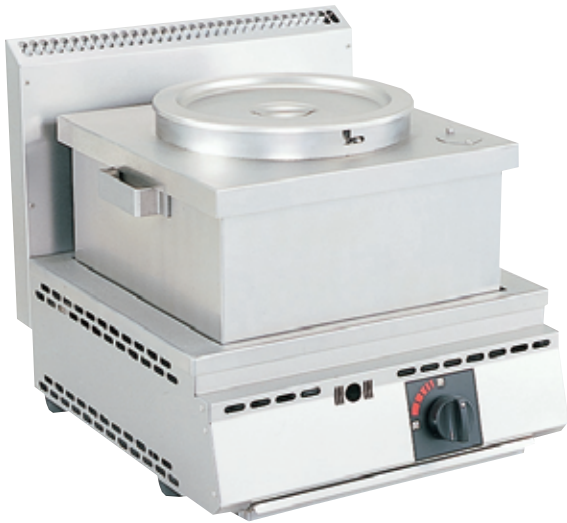

厨太くんシリーズ (マッチ点火)

ポットウォーマー

(単位: mm)

型 式	外形寸法			ガス消費量	価格(円)
	間口	奥行	高さ		
US-Z1	450	515	360	4.18Kw/h 付属品 29cmインセットポット 1ヶ	222,000

※バック排気の低いタイプもあります。

(単位: mm)

型 式	外形寸法			ガス消費量	価格(円)
	間口	奥行	高さ		
UW-Z1	450	515	360	4.18Kw/h 付属品 18cmマリールポット 2ヶ	230,000

スチーマー

(単位: mm)

型 式	外形寸法			ガス消費量	価格(円)
	間口	奥行	高さ		
SS-Z1	450	515	280	4.18Kw/h	172,000

※バック排気の低いタイプもあります。

(単位: mm)

型 式	外形寸法			ガス消費量	価格(円)
	間口	奥行	高さ		
SW-Z1	450	515	280	4.18Kw/h	172,000

※バック排気の低いタイプもあります。

- SHARK ピタット
- SHARK テーブルユニット
- SHARK カウンターユニット
- SHARK たこドル
- 厨太くん
- お好みテーブル
- たこ焼・大判焼
- ギョウザタリドル
- 焼物機・おでん
- うどん釜蒸し器
- SHARK 鋳物バーナー