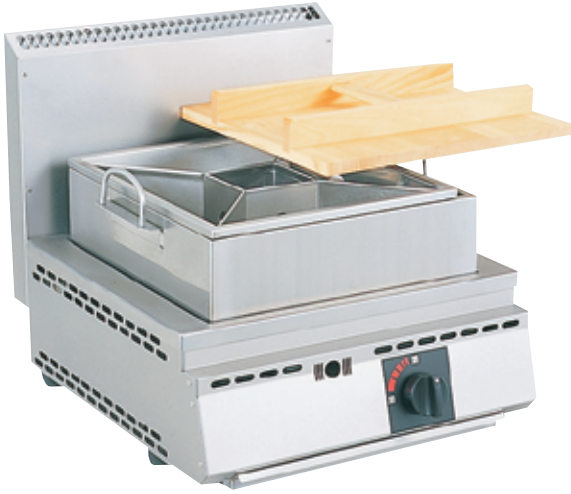

厨太くんシリーズ (マッチ点火)

湯煎式おでん

(単位: mm)

型 式	外形寸法			ガス消費量	価格(円)
	間口	奥行	高さ		
ON-Z1	450	515	280	4.18Kw/h 付属品 5ツ仕切り・木蓋	194,000

※バック排気の低いタイプもあります。

うどん・そば

(単位: mm)

型 式	外形寸法			ガス消費量	価格(円)
	間口	奥行	高さ		
UD-Z1	450	515	370	4.18Kw/h 付属品 うどんそば5本	204,000

角蒸し

(単位: mm)

型 式	外形寸法			ガス消費量	価格(円)
	間口	奥行	高さ		
KS-Z1	450	515	450	4.18Kw/h 36cm 角蒸し 中子1段	189,000

(単位: mm)

型 式	外形寸法			ガス消費量	価格(円)
	間口	奥行	高さ		
KW-Z1	450	515	570	4.18Kw/h 36cm 角蒸し 中子2段	223,000