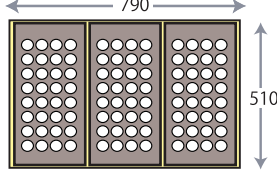

たこドル ジャンボたこ鍋32穴とグリドルの組み合わせ

たこ焼とグリドル

全9種類

たこ焼きジャンボ32穴

ホースエンド
LPG 9.5mm
13A 13mm

TD530-T2

530×510×270 8.6Kw/h
¥124,000

TD790-T3

790×510×270 12.9Kw/h
¥176,000

TD1050-T4

1050×510×270 17.2Kw/h
¥238,000

グリドル

ホースエンド
LPG 9.5mm
13A 13mm

TD530-G2

530×510×270 8.6Kw/h
¥158,000

TD790-G3

790×510×270 12.9Kw/h
¥220,000

TD1050-G4

1050×510×270 17.2Kw/h
¥288,000

たこドル

ホースエンド
LPG 9.5mm
13A 13mm

TD790-G2T1

790×510×270 12.9Kw/h
¥210,000

TD1050-G2T2