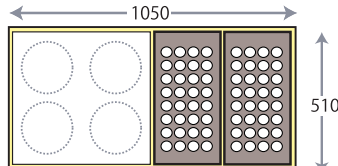

790×510×270 12.9Kw/h
¥220,000

TD1050-G4

1050×510×270 17.2Kw/h
¥288,000

たこドル

ホースエンド
LPG 9.5mm
13A 13mm

TD790-G2T1

790×510×270 12.9Kw/h
¥210,000

TD1050-G2T2

1050×510×270 17.2Kw/h
¥272,000

TD1050-G3T1

1050×510×270 17.2Kw/h
¥282,000

SHARK
ピタット
SHARK
テーブルユニット
SHARK
カウンターユニット
SHARK
たこドル
SHARK
厨太くん
SHARK
お好みテーブル
SHARK
たこ焼・大判焼
SHARK
ギョザグリドル
SHARK
焼物機・おでん
SHARK
うどん釜蒸し器
SHARK
焼物バーナー