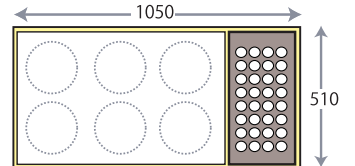

TD1050-G3T1

1050×510×270 17.2Kw/h
¥282,000

SHARK
ピタット
SHARK
テーブルユニット
SHARK
カウンターユニット
SHARK
たこドル
SHARK
厨太くん
SHARK
お好みテーブル
SHARK
たこ焼・大判焼
SHARK
ギョザグリドル
SHARK
焼物機・おでん
SHARK
うどん釜蒸し器
SHARK
焼物バーナー