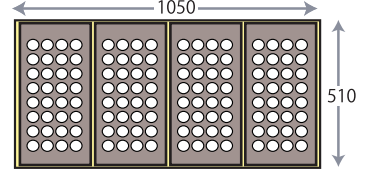

たこドル ジャンボたこ鍋32穴とグリドルの組み合わせ

たこ焼とグリドル

全9種類

たこ焼きジャンボ32穴

ホースエンド
LPG 9.5mm
13A 13mm

TD530-T2

530×510×270 8.6Kw/h
¥124,000

TD790-T3

790×510×270 12.9Kw/h
¥176,000

TD1050-T4

1050×510×270 17.2Kw/h
¥238,000

グリドル

ホースエンド
LPG 9.5mm
13A 13mm

TD530-G2

530×510×270 8.6Kw/h
¥158,000

TD790-G3

790×510×270 12.9Kw/h
¥220,000

TD1050-G4

1050×510×270 17.2Kw/h
¥288,000

たこドル

ホースエンド
LPG 9.5mm
13A 13mm

TD790-G2T1

790×510×270 12.9Kw/h
¥210,000

TD1050-G2T2