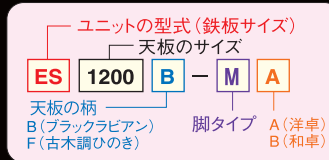

# ブラックラビアン 古木調ひのきの2種類

天メラミン化粧板 / ブラックラビアン (B) / JI-24K  
古木調ひのき (F) / JI426B  
測巻 タウン材 / 飾り測巻き・特殊塗装仕上げ  
メーラミン化粧板  
← タウン材

40

天板の厚みは20mmで上げています。