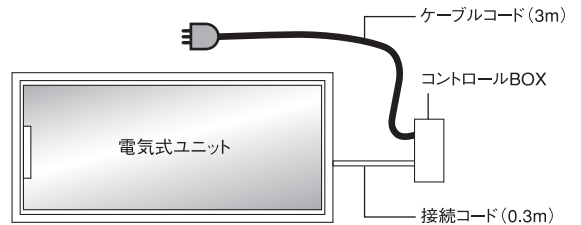

テーブル & カウンター用 電気式ユニット

300度以上になれば安全装置が働き電源が切れるので安全・安心です。店内の空気がクリーン！
操作方法は燃焼・保温の切り替え式で、扱いが簡単です。
延長コードを使用すればカウンターにもはめ込む事が出来ます。三相仕様も出来ます。

テーブル & カウンター用 Eシリーズ 湧付き鉄板

ヘアライン仕上げ

※写真はEMです。

※写真はETです。

[2回路はコントロールBOXが2個になります。その為、コンセントが2ヶ所必要です。]

品名	型式	鉄板寸法	消費量	SET価格	デジタル式BOX価格
電気式 ユニット E	ET	2枚焼 600×250×6	単相・1kw/h 1回路	¥240,000	¥300,000
	EA	2枚焼 400×360×9	単相/三相・1.5kw/h 1回路	¥260,000	¥320,000
	ES	4枚焼 719×353×9	単相/三相・2.5kw/h 1回路	¥320,000	¥380,000
	EM	4枚焼 799×353×9	単相/三相・2.5kw/h 1回路	¥340,000	¥400,000
	EL	6枚焼 1053×353×9	単相/三相・4kw/h 2回路	¥540,000	¥660,000

型式 (洋卓)	外形寸法	SET価格
ES1200R-MA	4人掛け 1200×800×700	¥548,000

型式 (和卓)	外形寸法	SET価格
ES1200R-MB	4人掛け 1200×800×330	¥540,000

納期の確認をして下さい。