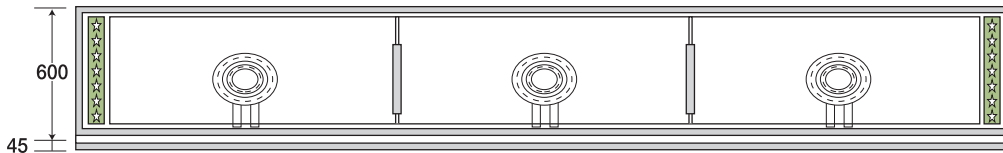

写真はPGA-3600です。

以上の本体は分割組み立て式です。
 ら輸送コストが安く付き、搬入時も楽々です。
 ステンレスの枠は1本物で継ぎ目無く綺麗な仕上がりになっています。

大型 ピタット・ステーキ 鉄板19mm厚・鋳物2重バーナー

上磨き仕上げ

PSA-2000 及び PSA-2400

PSA-3000 及び PSA-3600

PSA-4000 及び PSA-4800

型 式	外 寸	鉄板寸法	鋳物2重バーナー	価格(円)
PSA-2000 (4人掛)	1体物 2000×600×800	915×536×19	2枚 MD-210P 2ヶ入り	1,260,000
PSA-2400 (4人掛)	1体物 2400×600×800	1115×536×19	2枚 MD-210P 2ヶ入り	1,340,000
PSA-3000 (6人掛)	3分割式 3000×600×800	936×536×19	3枚 MD-210P 3ヶ入り	1,840,000
PSA-3600 (6人掛)	3分割式 3600×600×800	1136×536×19	3枚 MD-210P 3ヶ入り	1,960,000
PSA-4000 (8人掛)	3分割式 4000×600×800	956×536×19	4枚 MD-210P 4ヶ入り	2,420,000
PSA-4800 (8人掛)	3分割式 4800×600×800	1156×536×19	4枚 MD-210P 4ヶ入り	2,560,000

卓上タイプはH=275mmで制作致します。 納期の確認をして下さい。

- SHARK ピタット
- SHARK テーブルユニット
- SHARK カウンターユニット
- SHARK たこドル
- 厨太くん
- お好みテーブル
- たこ焼・大判焼
- ギョウザタリドル
- 焼物機 おでん
- うどん釜蒸し器
- 鋳物バーナー