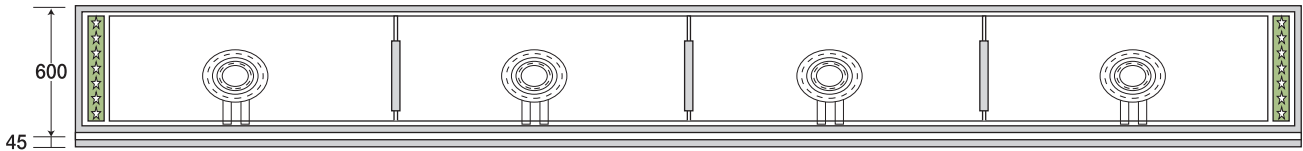

写真はPGA-3600です。

以上の本体は分割組み立て式です。
 ら輸送コストが安く付き、搬入時も楽々です。
 ステンレスの枠は1本物で継ぎ目無く綺麗な仕上がりになっています。

大型 ピタット・ステーキ 鉄板19mm厚・鋳物2重バーナー

上磨き仕上げ

PSA-2000 及び PSA-2400

PSA-3000 及び PSA-3600

PSA-4000 及び PSA-4800

型 式	外 寸	鉄板寸法	鋳物2重バーナー	価格(円)
PSA-2000 (4人掛)	1体物 2000×600×800	915×536×19	2枚 MD-210P 2ヶ入り	1,260,000
PSA-2400 (4人掛)	1体物 2400×600×800	1115×536×19	2枚 MD-210P 2ヶ入り	1,340,000
PSA-3000 (6人掛)	3分割式 3000×600×800	936×536×19	3枚 MD-210P 3ヶ入り	1,840,000
PSA-3600 (6人掛)	3分割式 3600×600×800	1136×536×19	3枚 MD-210P 3ヶ入り	1,960,000
PSA-4000 (8人掛)	3分割式 4000×600×800	956×536×19	4枚 MD-210P 4ヶ入り	2,420,000
PSA-4800 (8人掛)	3分割式 4800×600×800	1156×536×19	4枚 MD-210P 4ヶ入り	2,560,000

卓上タイプはH=275mmで制作致します。 納期の確認をして下さい。

- SHARK ピタット
- SHARK テーブルユニット
- SHARK カウンターユニット
- SHARK たこドル
- 厨太くん
- お好みテーブル
- たこ焼・大判焼
- ギョウザタリドル
- 焼物機 おでん
- うどん釜蒸し器
- 鋳物バーナー