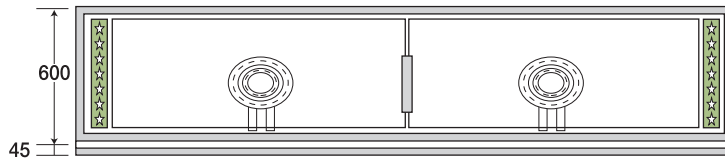

写真はPGA-3600です。

以上の本体は分割組み立て式です。
 ら輸送コストが安く付き、搬入時も楽々です。
 ステンレスの枠は1本物で継ぎ目無く綺麗な仕上がりになっています。

大型 ピタット・ステーキ 鉄板19mm厚・鋳物2重バーナー

上磨き仕上げ

PSA-2000 及び PSA-2400

PSA-3000 及び PSA-3600

PSA-4000 及び PSA-4800

型 式	外 寸	鉄板寸法	鋳物2重バーナー	価格(円)
PSA-2000 (4人掛)	1体物 2000×600×800	915×536×19	2枚 MD-210P 2ヶ入り	1,260,000
PSA-2400 (4人掛)	1体物 2400×600×800	1115×536×19	2枚 MD-210P 2ヶ入り	1,340,000
PSA-3000 (6人掛)	3分割式 3000×600×800	936×536×19	3枚 MD-210P 3ヶ入り	1,840,000
PSA-3600 (6人掛)	3分割式 3600×600×800	1136×536×19	3枚 MD-210P 3ヶ入り	1,960,000
PSA-4000 (8人掛)	3分割式 4000×600×800	956×536×19	4枚 MD-210P 4ヶ入り	2,420,000
PSA-4800 (8人掛)	3分割式 4800×600×800	1156×536×19	4枚 MD-210P 4ヶ入り	2,560,000

卓上タイプはH=275mmで制作致します。 納期の確認をして下さい。

- SHARK ピタット
- SHARK テーブルユニット
- SHARK カウンターユニット
- SHARK たこドル
- 厨太くん
- お好みテーブル
- たこ焼・大判焼
- ギョウザタリドル
- 焼物機 おでん
- うどん釜蒸し器
- 鋳物バーナー