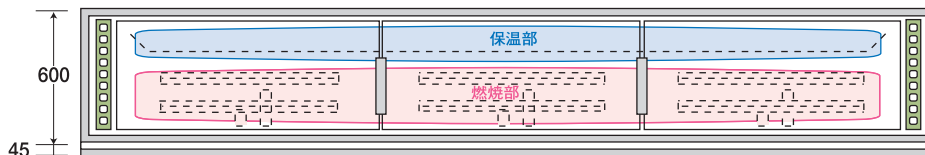

大型ピタット・シリーズ

ガス式(マッチ点火)
パイロット付き

写真はPGA-2000です。

3000mm
分割式だけ
分割式でも

大型ピタット・グリドル 鉄板12mm厚・横2本バーナー

ヘアライン仕上げ

PGA-2000 及び PGA-2400

PGA-3000 及び PGA-3600

⑨ 大型グリドルの客席側は保温部となっているため、横2本バーナーになっています。

PGA-4000 及び PGA-4800

⑨ ハンバーグ専門店の方はご購入前にご相談下さい。

型式	外寸	鉄板寸法	横2本バーナー	価格(円)
PGA-2000 (4人掛)	1体物 2000×600×800	915×536×12	2枚 マッチ点火 2本入り	920,000
PGA-2400 (4人掛)	1体物 2400×600×800	1115×536×12	2枚 マッチ点火 2本入り	1,020,000
PGA-3000 (6人掛)	分割式 3000×600×800	936×536×12	3枚 マッチ点火 3本入り	1,320,000
PGA-3600 (6人掛)	分割式 3600×600×800	1136×536×12	3枚 マッチ点火 3本入り	1,480,000
PGA-4000 (8人掛)	分割式 4000×600×800	945×536×12	4枚 マッチ点火 4本入り	1,760,000
PGA-4800 (8人掛)	分割式 4800×600×800	1145×536×12	4枚 マッチ点火 4本入り	1,940,000

卓上タイプはH=275mmで制作致します。 納期の確認をして下さい。