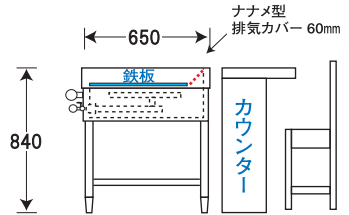

ピタット・シリーズ X ガス式(マッチ点火)

客席側から排気カバーが見えないスマートな仕上がりになっています。

ピタット・グリドル X 鉄板12mm厚・縦型Hバーナー

ヘアライン仕上げ

写真はPGX-1200です。

客席側からは斜めになっていて排気カバーが見えにくい。

PGX-900

PGX-1600

PGX-1200

⑧ハンバーグ専門店の方はご購入前にご相談下さい。

型 式	外 寸	鉄板寸法	ゴミ缶	接続口	ガス消費量	価格(円)
PGX- 900	900×650×840	836×536×12	1ヶ所	1ヶ所	11.86kw/h	520,000
PGX-1200	1200×650×840	1135×536×12	2ヶ所	1ヶ所	15.80kw/h	620,000
PGX-1600	1600×650×840	1535×536×12	2ヶ所	1ヶ所	19.76kw/h	800,000

卓上タイプはH=315mmで制作致します。 納期の確認をして下さい。 鉄板の焼面までの高さは800mmです。

ピタット・たこ焼 X 鋳物・銅製たこ鍋 / 縦型Hバーナー

写真はPTX-324です。

写真はPDX-284です。

PTX-323

PDX-284

鋳物たこ鍋 (32穴)φ42mm、深さ24mm

銅製たこ鍋 (28穴)φ45mm、深さ22mm

型 式	外 寸	接続口	ガス消費量	価格(円)
PTX-323	3枚 900×650×840	1ヶ所	13.95kw/h	510,000
PTX-324	4枚 1200×650×840	1ヶ所	18.60kw/h	580,000
PDX-283	3枚 900×650×840	1ヶ所	13.95kw/h	600,000
PDX-284	4枚 1200×650×840	1ヶ所	18.60kw/h	700,000