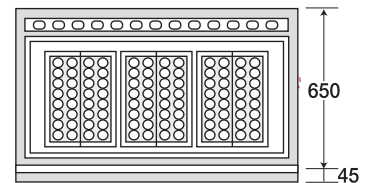

卓上タイプはH=315mmで制作致します。 納期の確認をして下さい。 鉄板の焼面までの高さは800mmです。

ピタット・たこ焼 X 鋳物・銅製たこ鍋 / 縦型Hバーナー

写真はPTX-324です。

写真はPDX-284です。

PTX-323

PDX-284

鋳物たこ鍋 (32穴)φ42mm、深さ24mm

銅製たこ鍋 (28穴)φ45mm、深さ22mm

型 式	外 寸	接続口	ガス消費量	価格(円)
PTX-323	3枚 900×650×840	1ヶ所	13.95kw/h	510,000
PTX-324	4枚 1200×650×840	1ヶ所	18.60kw/h	580,000
PDX-283	3枚 900×650×840	1ヶ所	13.95kw/h	600,000
PDX-284	4枚 1200×650×840	1ヶ所	18.60kw/h	700,000