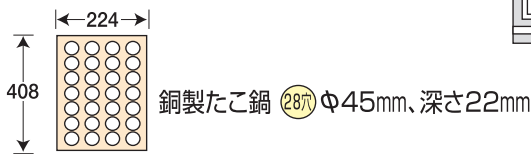

卓上タイプはH=315mmで制作致します。 納期の確認をして下さい。 鉄板の焼面までの高さは800mmです。

ピタット・たこ焼 X 鋳物・銅製たこ鍋 / 縦型Hバーナー

写真はPTX-324です。

写真はPDX-284です。

PTX-323

PDX-284

鋳物たこ鍋 (32穴)φ42mm、深さ24mm

銅製たこ鍋 (28穴)φ45mm、深さ22mm

型 式	外 寸	接続口	ガス消費量	価格(円)
PTX-323	3枚 900×650×840	1ヶ所	13.95kw/h	510,000
PTX-324	4枚 1200×650×840	1ヶ所	18.60kw/h	580,000
PDX-283	3枚 900×650×840	1ヶ所	13.95kw/h	600,000
PDX-284	4枚 1200×650×840	1ヶ所	18.60kw/h	700,000