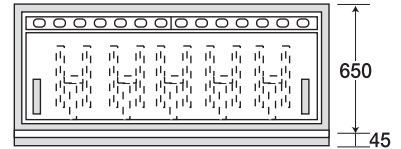

ピタット・シリーズ X ガス式(マッチ点火)

客席側から排気カバーが見えないスマートな仕上がりになっています。

ピタット・グリドル X 鉄板12mm厚・縦型Hバーナー

ヘアライン仕上げ

写真はPGX-1200です。

客席側からは斜めになっていて排気カバーが見えにくい。

PGX-900

PGX-1600

PGX-1200

⑧ハンバーグ専門店の方はご購入前にご相談下さい。

型 式	外 寸	鉄板寸法	ゴミ缶	接続口	ガス消費量	価格(円)
PGX- 900	900×650×840	836×536×12	1ヶ所	1ヶ所	11.86kw/h	520,000
PGX-1200	1200×650×840	1135×536×12	2ヶ所	1ヶ所	15.80kw/h	620,000
PGX-1600	1600×650×840	1535×536×12	2ヶ所	1ヶ所	19.76kw/h	800,000

卓上タイプはH=315mmで制作致します。 納期の確認をして下さい。 鉄板の焼面までの高さは800mmです。

ピタット・たこ焼 X 鋳物・銅製たこ鍋 / 縦型Hバーナー

写真はPTX-324です。

写真はPDX-284です。

PTX-323

PDX-284

鋳物たこ鍋 (32穴)φ42mm、深さ24mm

銅製たこ鍋 (28穴)φ45mm、深さ22mm