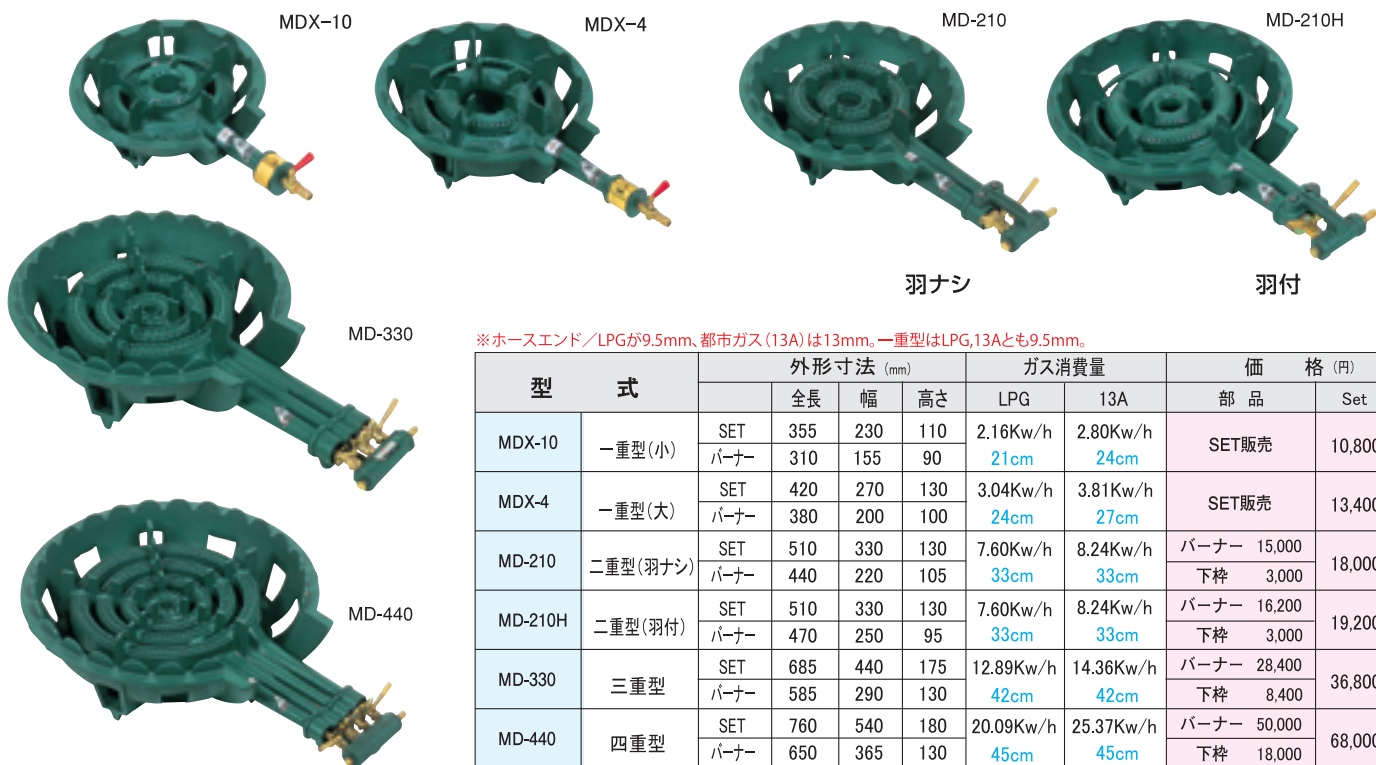

鋳物バーナー

※ホースエンド/LPGが9.5mm、都市ガス(13A)は13mm。一重型はLPG,13Aとも9.5mm。

型 式	外形寸法 (mm)			ガス消費量		価 格 (円)			
		全長	幅	高さ	LPG	13A	部 品	Set	
MDX-10	一重型(小)	SET	355	230	110	2.16Kw/h	2.80Kw/h	SET販売	10,800
		バーナー	310	155	90	21cm	24cm		
MDX-4	一重型(大)	SET	420	270	130	3.04Kw/h	3.81Kw/h	SET販売	13,400
		バーナー	380	200	100	24cm	27cm		
MD-210	二重型(羽ナシ)	SET	510	330	130	7.60Kw/h	8.24Kw/h	バーナー 15,000	18,000
		バーナー	440	220	105	33cm	33cm	下枠 3,000	
MD-210H	二重型(羽付)	SET	510	330	130	7.60Kw/h	8.24Kw/h	バーナー 16,200	19,200
		バーナー	470	250	95	33cm	33cm	下枠 3,000	
MD-330	三重型	SET	685	440	175	12.89Kw/h	14.36Kw/h	バーナー 28,400	36,800
		バーナー	585	290	130	42cm	42cm	下枠 8,400	
MD-440	四重型	SET	760	540	180	20.09Kw/h	25.37Kw/h	バーナー 50,000	68,000
		バーナー	650	365	130	45cm	45cm	下枠 18,000	