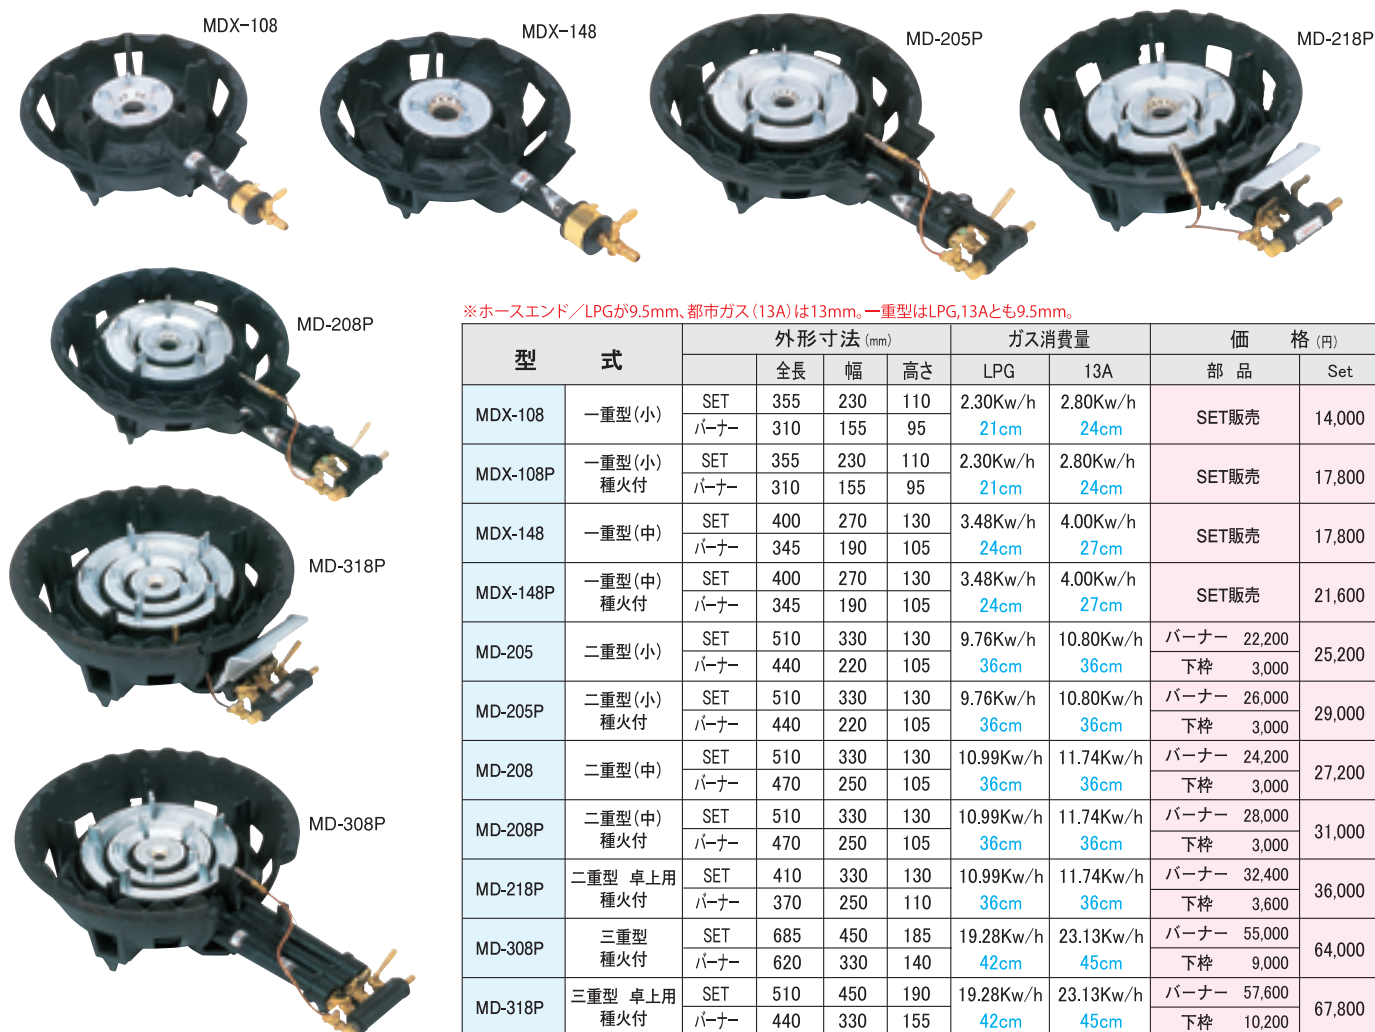

ハイカロリーバーナー

※ホースエンド/LPGが9.5mm、都市ガス(13A)は13mm。一重型はLPG,13Aとも9.5mm。

型 式	外形寸法 (mm)			ガス消費量		価 格 (円)			
		全長	幅	高さ	LPG	13A	部 品	Set	
MDX-108	一重型(小)	SET	355	230	110	2.30Kw/h	2.80Kw/h	SET販売	14,000
		バーナー	310	155	95	21cm	24cm		
MDX-108P	一重型(小)種火付	SET	355	230	110	2.30Kw/h	2.80Kw/h	SET販売	17,800
		バーナー	310	155	95	21cm	24cm		
MDX-148	一重型(中)	SET	400	270	130	3.48Kw/h	4.00Kw/h	SET販売	17,800
		バーナー	345	190	105	24cm	27cm		
MDX-148P	一重型(中)種火付	SET	400	270	130	3.48Kw/h	4.00Kw/h	SET販売	21,600
		バーナー	345	190	105	24cm	27cm		
MD-205	二重型(小)	SET	510	330	130	9.76Kw/h	10.80Kw/h	バーナー 22,200	25,200
		バーナー	440	220	105	36cm	36cm	下枠 3,000	
MD-205P	二重型(小)種火付	SET	510	330	130	9.76Kw/h	10.80Kw/h	バーナー 26,000	29,000
		バーナー	440	220	105	36cm	36cm	下枠 3,000	
MD-208	二重型(中)	SET	510	330	130	10.99Kw/h	11.74Kw/h	バーナー 24,200	27,200
		バーナー	470	250	105	36cm	36cm	下枠 3,000	
MD-208P	二重型(中)種火付	SET	510	330	130	10.99Kw/h	11.74Kw/h	バーナー 28,000	31,000
		バーナー	470	250	105	36cm	36cm	下枠 3,000	
MD-218P	二重型 卓上用種火付	SET	410	330	130	10.99Kw/h	11.74Kw/h	バーナー 32,400	36,000
		バーナー	370	250	110	36cm	36cm	下枠 3,600	
MD-308P	三重型 卓上用種火付	SET	685	450	185	19.28Kw/h	23.13Kw/h	バーナー 55,000	64,000
		バーナー	620	330	140	42cm	45cm	下枠 9,000	
MD-318P	三重型 卓上用種火付	SET	510	450	190	19.28Kw/h	23.13Kw/h	バーナー 57,600	67,800
		バーナー	440	330	155	42cm	45cm	下枠 10,200	

※ガス消費量下のcmは寸銅鍋の使用限度です。

SHARK
ピタット
SHARK
テーブルユニット
SHARK
カウンターユニット
SHARK
たこドル
SHARK
厨太くん
SHARK
お好みテーブル
SHARK
たこ焼・大判焼
SHARK
ギョウザグリドル
SHARK
焼物機・おでん
SHARK
とん登蒸し器
SHARK
鋳物バーナー