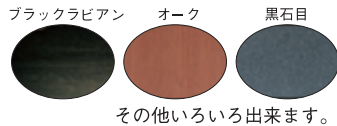

テーブル関連商品

- ・お好み焼
- ・たこ焼
- ・焼肉

お好み焼 OT

バーナー立消え防止機能付
ダブルDX排気
プレス鉄板(ショット加工)

(単位: mm)

写真の柄は集成材です。

品名	型式	外形寸法			鉄板寸法	価格(円)
		間口	奥行	高さ		
テーブル	OTA-1200M	1200	800	700	740×360×9	412,000
	OTA-1500M	1500	800	700	740×360×9	458,000
お座敷用	OTB-1200M	1200	800	330	740×360×9	398,000
	OTB-1500M	1500	800	330	740×360×9	444,000

お好み焼 OW

バーナー立消え防止機能付
ダブルDX排気
プレス鉄板(ショット加工)

(単位: mm)

写真の柄はローズです。

品名	型式	外形寸法			鉄板寸法	価格
		間口	奥行	高さ		
テーブル	OWA-1050S	1050	800	700	660×360×9	338,000
	OWA-1200M	1200	800	700	740×360×9	364,000
	OWA-1500M	1500	800	700	740×360×9	418,000
お座敷用	OWB-1050S	1050	800	330	660×360×9	314,000
	OWB-1200M	1200	800	330	740×360×9	340,000
	OWB-1500M	1500	800	330	740×360×9	398,000