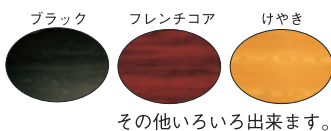

テーブル関連商品

- ・お好み焼
- ・たこ焼
- ・焼肉

お好み焼 OT

バーナー立消え防止機能付
ダブルDX排気
プレス鉄板(ショット加工)

(単位: mm)

写真の柄は集成材です。

品名	型式	外形寸法			鉄板寸法	価格(円)
		間口	奥行	高さ		
テーブル	OTA-1200M	1200	800	700	740×360×9	412,000
	OTA-1500M	1500	800	700	740×360×9	458,000
お座敷用	OTB-1200M	1200	800	330	740×360×9	398,000
	OTB-1500M	1500	800	330	740×360×9	444,000

お好み焼 OW

バーナー立消え防止機能付
ダブルDX排気
プレス鉄板(ショット加工)

(単位: mm)

写真の柄はローズです。

品名	型式	外形寸法			鉄板寸法	価格
		間口	奥行	高さ		
テーブル	OWA-1050S	1050	800	700	660×360×9	338,000
	OWA-1200M	1200	800	700	740×360×9	364,000
	OWA-1500M	1500	800	700	740×360×9	418,000
お座敷用	OWB-1050S	1050	800	330	660×360×9	314,000
	OWB-1200M	1200	800	330	740×360×9	340,000
	OWB-1500M	1500	800	330	740×360×9	398,000