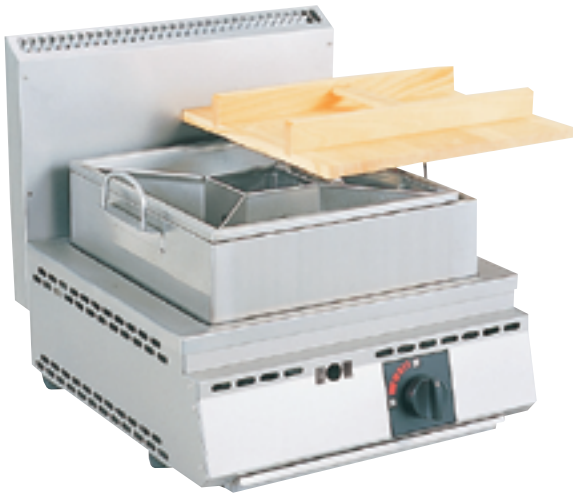

厨太くんシリーズ (マッチ点火)

湯煎式おでん

(単位：mm)

型 式	外形寸法			ガス消費量	価格(円)
	間口	奥行	高さ		
ON-Z1	450	515	280	4.18Kw/h	164,000
				付属品 5ツ仕切り・木蓋	

※バック排気の低いタイプもあります。

うどん・そば

(単位：mm)

型 式	外形寸法			ガス消費量	価格(円)
	間口	奥行	高さ		
UD-Z1	450	515	370	4.18Kw/h	186,000
				付属品 うどんそば 5本	

角蒸し

(単位：mm)

型 式	外形寸法			ガス消費量	価格(円)
	間口	奥行	高さ		
KS-Z1	450	515	450	4.18Kw/h	160,000
				36cm 角蒸し 中子1段	

(単位：mm)

型 式	外形寸法			ガス消費量	価格(円)
	間口	奥行	高さ		
KW-Z1	450	515	570	4.18Kw/h	184,000
				36cm 角蒸し 中子2段	