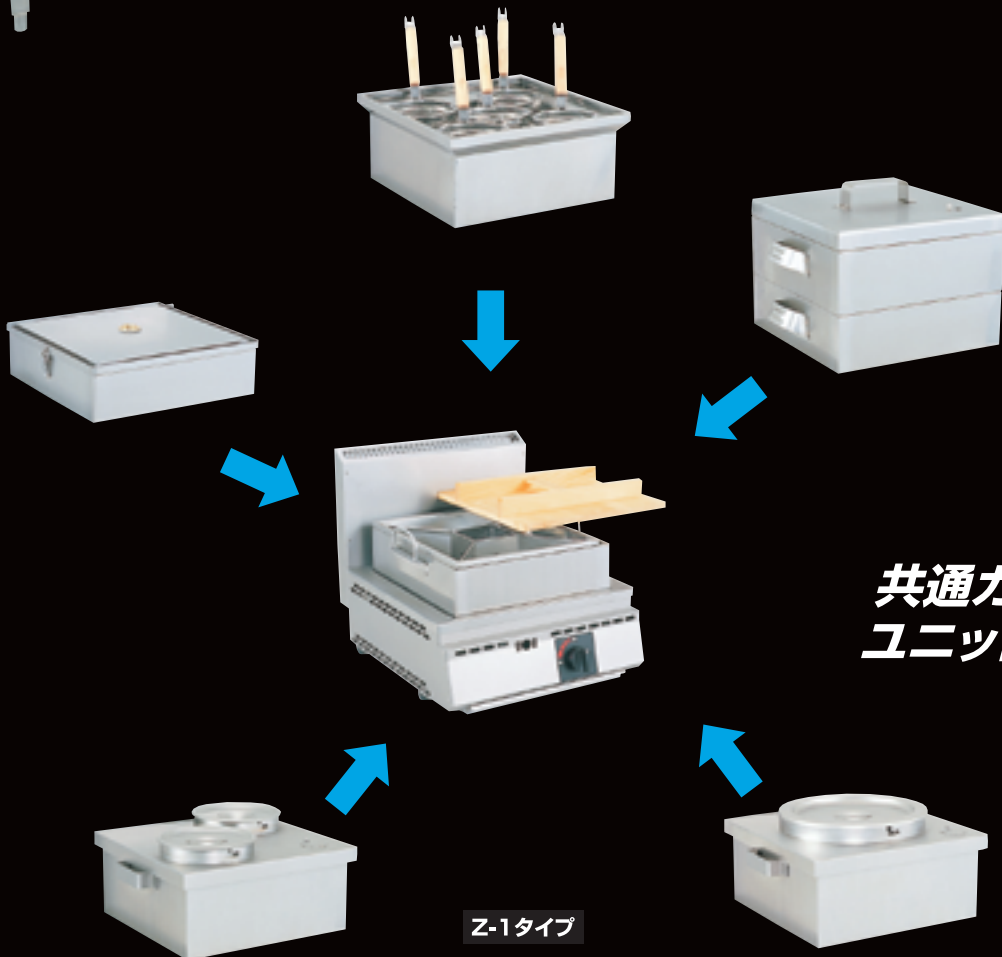

厨太くんシリーズ (マッチ点火)

全機種奥行きは共通です。
バック排気採用で作業が快適。
ユニットの取り替え自由。

ホースエンド / LPガス9.5mm 都市ガス13mm

共通ガス台だから
ユニットの取り替え自由