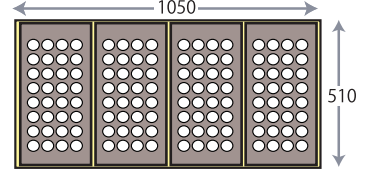

たこドル ジャンボたこ鍋32穴とグリドルの組み合わせ

たこ焼とグリドル

全9種類

たこ焼きジャンボ32穴

ホースエンド
LPG 9.5mm
13A 13mm

TD530-T2

530×510×270 8.6Kw/h
¥102,000

TD790-T3

790×510×270 12.9Kw/h
¥150,000

TD1050-T4

1050×510×270 17.2Kw/h
¥198,000

グリドル

ホースエンド
LPG 9.5mm
13A 13mm

TD530-G2

530×510×270 8.6Kw/h
¥122,000

TD790-G3

790×510×270 12.9Kw/h
¥180,000

TD1050-G4

1050×510×270 17.2Kw/h
¥238,000

たこドル

ホースエンド
LPG 9.5mm
13A 13mm

TD790-G2T1

790×510×270 12.9Kw/h
¥170,000

TD1050-G2T2