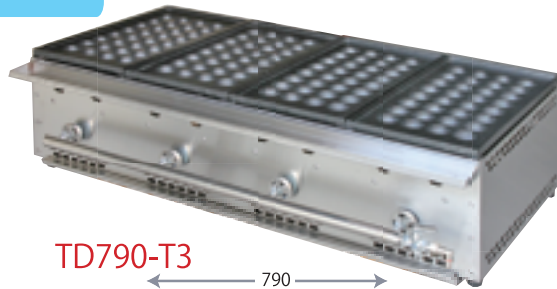

たこドル ジャンボたこ鍋32穴とグリドルの組み合わせ

たこ焼とグリドル

全9種類

たこ焼きジャンボ32穴

ホースエンド
LPG 9.5mm
13A 13mm

TD530-T2

530×510×270 8.6Kw/h
¥102,000

TD790-T3

790×510×270 12.9Kw/h
¥150,000

TD1050-T4

1050×510×270 17.2Kw/h
¥198,000

グリドル

ホースエンド
LPG 9.5mm
13A 13mm

TD530-G2

530×510×270 8.6Kw/h
¥122,000

TD790-G3

790×510×270 12.9Kw/h
¥180,000

TD1050-G4

1050×510×270 17.2Kw/h
¥238,000

たこドル

ホースエンド
LPG 9.5mm
13A 13mm

TD790-G2T1

790×510×270 12.9Kw/h
¥170,000

TD1050-G2T2