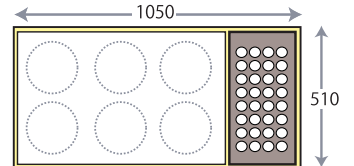

TD1050-G3T1

1050×510×270 17.2Kw/h
¥228,000

SHARK
ピタット
SHARK
テーブルユニット
SHARK
カウンターユニット
SHARK
たこドル
SHARK
厨太くん
SHARK
お好みテーブル
SHARK
たこ焼・大判焼
SHARK
ギョウザグリドル
SHARK
焼物機・おでん
SHARK
うどん釜蒸し器
SHARK
鍋物バーナー