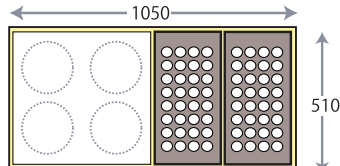

790×510×270 12.9Kw/h
¥180,000

TD1050-G4

1050×510×270 17.2Kw/h
¥238,000

たこドル

ホースエンド
LPG 9.5mm
13A 13mm

TD790-G2T1

790×510×270 12.9Kw/h
¥170,000

TD1050-G2T2

1050×510×270 17.2Kw/h
¥218,000

TD1050-G3T1

1050×510×270 17.2Kw/h
¥228,000

SHARK
ピタット
SHARK
テーブルユニット
SHARK
カウンターユニット
SHARK
たこドル
SHARK
厨太くん
SHARK
お好みテーブル
SHARK
たこ焼・大判焼
SHARK
ギョウザグリドル
SHARK
焼物機・おでん
SHARK
うどん釜蒸し器
SHARK
鍋物バーナー