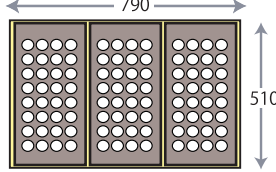

たこドル ジャンボたこ鍋32穴とグリドルの組み合わせ

たこ焼とグリドル

全9種類

たこ焼きジャンボ32穴

ホースエンド
LPG 9.5mm
13A 13mm

TD530-T2

530×510×270 8.6Kw/h
¥102,000

TD790-T3

790×510×270 12.9Kw/h
¥150,000

TD1050-T4

1050×510×270 17.2Kw/h
¥198,000

グリドル

ホースエンド
LPG 9.5mm
13A 13mm

TD530-G2

530×510×270 8.6Kw/h
¥122,000

TD790-G3

790×510×270 12.9Kw/h
¥180,000

TD1050-G4

1050×510×270 17.2Kw/h
¥238,000

たこドル

ホースエンド
LPG 9.5mm
13A 13mm

TD790-G2T1

790×510×270 12.9Kw/h
¥170,000

TD1050-G2T2