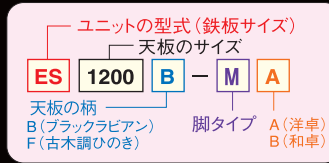

# ブラックラビアン 古木調ひのきの2種類

天メラミン化粧板 / ブラックラビアン (B) / JI-24K  
古木調ひのき (F) / JI426B  
測巻 タウン材 / 飾り測巻き・特殊塗装仕上げ  
メーラミン化粧板  
← タウン材  
40  
天板の厚みは20mmで上げています。