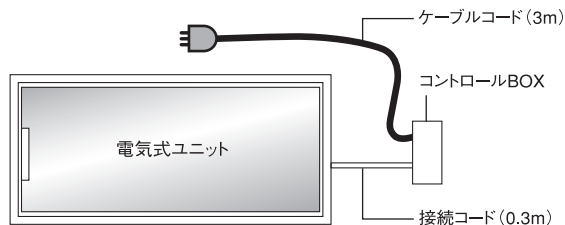

テーブル & カウンター用 電気式ユニット

300度以上になれば安全装置が働き電源が切れるので安全・安心です。店内の空気がクリーン！
操作方法は燃焼・保温の切り替え式で、扱いが簡単です。
延長コードを使用すればカウンターにもはめ込む事が出来ます。三相仕様も出来ます。

テーブル & カウンター用 Eシリーズ 湧付き鉄板

ヘアライン仕上げ

※写真はEMです。

※写真はETです。

[2回路はコントロールBOXが2個になります。その為、コンセントが2ヶ所必要です。]

品名	型式	鉄板寸法	消費量	SET価格	デジタル式BOX価格
電気式 ユニットE	ET	2枚焼 600×250×6	単相・1kw/h 1回路	¥240,000	¥300,000
	EA	2枚焼 400×360×9	単相/三相・1.5kw/h 1回路	¥260,000	¥320,000
	ES	4枚焼 719×353×9	単相/三相・3kw/h 1回路	¥320,000	¥380,000
	EM	4枚焼 799×353×9	単相/三相・3kw/h 1回路	¥340,000	¥400,000
	EL	6枚焼 1053×353×9	単相/三相・6kw/h 2回路	¥540,000	¥660,000

型式 (洋卓)	外形寸法	SET価格
ES1200R-MA	4人掛け 1200×800×700	¥548,000

型式 (和卓)	外形寸法	SET価格
ES1200R-MB	4人掛け 1200×800×330	¥540,000

納期の確認をして下さい。