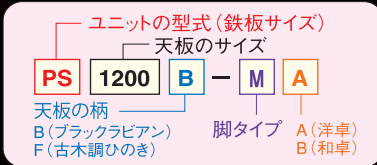

ひのきの2種類

天メラミン化粧板 / ブラックラビアン(B) / JI-24K
 古木調ひのき(F) / TJ-426K
 測巻 タウン材 / 飾り測巻き・特殊塗装仕上げ
 ←メラミン化粧板
 ←タウン材
 天板の厚みは20mmで仕上げています。

SA型・SB型

組み立て式 スチール製 角パイプ2本脚

ベンチシートに最適で脚が邪魔にならず広々座れます。アジャスト付

Pシリーズ

9mm厚プレス鉄板(ショット仕上げ)は、**関西のお好み焼**に大人気です。

- ※連続スパーク式との交換は定価の10,000円UPで出来ます。
- ※温度調整付バーナーとの交換は定価の30,000円UPで出来ます。
- ※天フタは別売です。(落とし込み式ですので鉄板を乗せたままフタが出来ます。)

※写真はPM1200F-SAです。

※写真はPM1200F-SBです。

型式(洋卓)	鉄板寸法	外形寸法	SET価格
PA 850F-SA	2人掛け 390×360×9	850×800×700	¥228,000
PS1100F-SA	4人掛け 660×360×9	1100×800×700	¥268,000
PS1200F-SA	4人掛け 660×360×9	1200×800×700	¥272,000
PM1200F-SA	4人掛け 740×360×9	1200×800×700	¥284,000
PM1550F-SA	4人掛け 740×360×9	1550×800×700	¥296,000
PL1550F-SA	6人掛け 990×360×9	1550×800×700	¥348,000
PL1750F-SA	6人掛け 990×360×9	1750×800×700	¥362,000
PO1750F-SA	6人掛け 1150×360×9	1750×800×700	¥384,000

型式(和卓)	鉄板寸法	外形寸法	SET価格
PA 850F-SB	2人掛け 390×360×9	850×800×355	¥218,000
PS1100F-SB	4人掛け 660×360×9	1100×800×355	¥258,000
PS1200F-SB	4人掛け 660×360×9	1200×800×355	¥262,000
PM1200F-SB	4人掛け 740×360×9	1200×800×355	¥274,000
PM1550F-SB	4人掛け 740×360×9	1550×800×355	¥286,000
PL1550F-SB	6人掛け 990×360×9	1550×800×355	¥338,000
PL1750F-SB	6人掛け 990×360×9	1750×800×355	¥352,000
PO1750F-SB	6人掛け 1150×360×9	1750×800×355	¥374,000