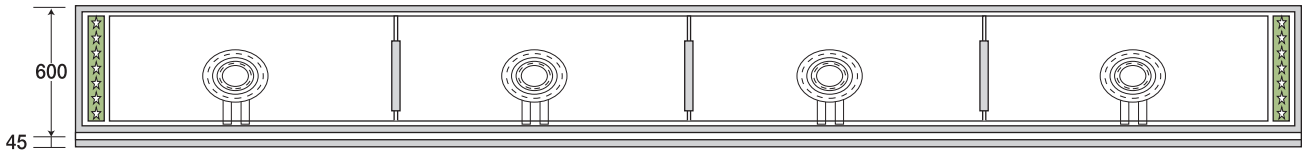

写真はPGA-3600です。

以上の本体は分割組み立て式です。
 ら輸送コストが安く付き、搬入時も楽々です。
 ステンレスの枠は1本物で継ぎ目無く綺麗な仕上がりになっています。

大型 ピタット・ステーキ 鉄板19mm厚・鋳物2重バーナー

上磨き仕上げ

PSA-2000 及び PSA-2400

PSA-3000 及び PSA-3600

PSA-4000 及び PSA-4800

| 型 式 | 外 寸 | 鉄板寸法 | 鋳物2重バーナー | 価 格 (円) |
|----------------|--------------------|-------------|-----------------|-----------|
| PSA-2000 (4人掛) | 1 体 物 2000×600×800 | 915×536×19 | 2枚 MD-210P 2ヶ入り | 1,240,000 |
| PSA-2400 (4人掛) | 1 体 物 2400×600×800 | 1115×536×19 | 2枚 MD-210P 2ヶ入り | 1,320,000 |
| PSA-3000 (6人掛) | 分割式 3000×600×800 | 936×536×19 | 3枚 MD-210P 3ヶ入り | 1,800,000 |
| PSA-3600 (6人掛) | 分割式 3600×600×800 | 1136×536×19 | 3枚 MD-210P 3ヶ入り | 1,920,000 |
| PSA-4000 (8人掛) | 分割式 4000×600×800 | 956×536×19 | 4枚 MD-210P 4ヶ入り | 2,380,000 |
| PSA-4800 (8人掛) | 分割式 4800×600×800 | 1156×536×19 | 4枚 MD-210P 4ヶ入り | 2,520,000 |

卓上タイプはH=275mmで制作致します。 納期の確認をして下さい。

SHARK
 ピタット
 SHARK
 テーブルユニット
 SHARK
 カウンターユニット
 SHARK
 たこドル
 厨太くん
 お好みテーブル
 たこ焼・大判焼
 ギョウザシリドル
 焼物機・おでん
 うどん釜蒸し器
 鋳物バーナー