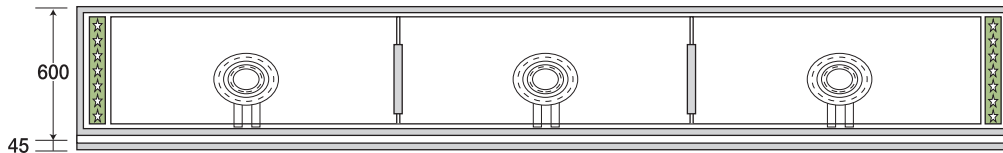

写真はPGA-3600です。

以上の本体は分割組み立て式です。
 ら輸送コストが安く付き、搬入時も楽々です。
 ステンレスの枠は1本物で継ぎ目無く綺麗な仕上がりになっています。

大型 ピタット・ステーキ 鉄板19mm厚・鋳物2重バーナー

上磨き仕上げ

PSA-2000 及び PSA-2400

PSA-3000 及び PSA-3600

PSA-4000 及び PSA-4800

| 型 式 | 外 寸 | 鉄板寸法 | 鋳物2重バーナー | 価 格 (円) |
|----------------|--------------------|-------------|-----------------|-----------|
| PSA-2000 (4人掛) | 1 体 物 2000×600×800 | 915×536×19 | 2枚 MD-210P 2ヶ入り | 1,240,000 |
| PSA-2400 (4人掛) | 1 体 物 2400×600×800 | 1115×536×19 | 2枚 MD-210P 2ヶ入り | 1,320,000 |
| PSA-3000 (6人掛) | 分割式 3000×600×800 | 936×536×19 | 3枚 MD-210P 3ヶ入り | 1,800,000 |
| PSA-3600 (6人掛) | 分割式 3600×600×800 | 1136×536×19 | 3枚 MD-210P 3ヶ入り | 1,920,000 |
| PSA-4000 (8人掛) | 分割式 4000×600×800 | 956×536×19 | 4枚 MD-210P 4ヶ入り | 2,380,000 |
| PSA-4800 (8人掛) | 分割式 4800×600×800 | 1156×536×19 | 4枚 MD-210P 4ヶ入り | 2,520,000 |

卓上タイプはH=275mmで制作致します。 納期の確認をして下さい。

SHARK
 ピタット
 SHARK
 テーブルユニット
 SHARK
 カウンターユニット
 SHARK
 たこドル
 厨太くん
 お好みテーブル
 たこ焼・大判焼
 ギョウザシリドル
 焼物機・おでん
 うどん釜蒸し器
 鋳物バーナー