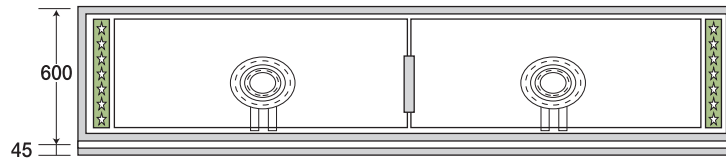

写真はPGA-3600です。

以上の本体は分割組み立て式です。
 ら輸送コストが安く付き、搬入時も楽々です。
 ステンレスの枠は1本物で継ぎ目無く綺麗な仕上がりになっています。

大型 ピタット・ステーキ 鉄板19mm厚・鋳物2重バーナー

上磨き仕上げ

PSA-2000 及び PSA-2400

PSA-3000 及び PSA-3600

PSA-4000 及び PSA-4800

| 型 式 | 外 寸 | 鉄板寸法 | 鋳物2重バーナー | 価 格 (円) |
|----------------|--------------------|-------------|-----------------|-----------|
| PSA-2000 (4人掛) | 1 体 物 2000×600×800 | 915×536×19 | 2枚 MD-210P 2ヶ入り | 1,240,000 |
| PSA-2400 (4人掛) | 1 体 物 2400×600×800 | 1115×536×19 | 2枚 MD-210P 2ヶ入り | 1,320,000 |
| PSA-3000 (6人掛) | 分割式 3000×600×800 | 936×536×19 | 3枚 MD-210P 3ヶ入り | 1,800,000 |
| PSA-3600 (6人掛) | 分割式 3600×600×800 | 1136×536×19 | 3枚 MD-210P 3ヶ入り | 1,920,000 |
| PSA-4000 (8人掛) | 分割式 4000×600×800 | 956×536×19 | 4枚 MD-210P 4ヶ入り | 2,380,000 |
| PSA-4800 (8人掛) | 分割式 4800×600×800 | 1156×536×19 | 4枚 MD-210P 4ヶ入り | 2,520,000 |

卓上タイプはH=275mmで制作致します。 納期の確認をして下さい。

SHARK
 ピタット
 SHARK
 テーブルユニット
 SHARK
 カウンターユニット
 SHARK
 たこドル
 厨太くん
 お好みテーブル
 たこ焼・大判焼
 ギョウザシリドル
 焼物機・おでん
 うどん釜蒸し器
 鋳物バーナー