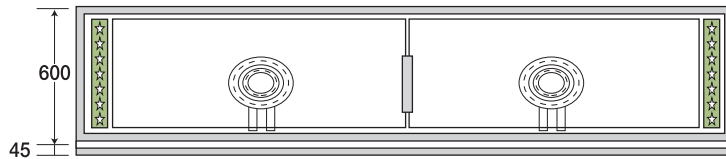

写真はPGA-3600です。

以上の本体は分割組み立て式です。
 ら輸送コストが安く付き、搬入時も楽々です。
 ステンレスの枠は1本物で継ぎ目が無く綺麗な仕上がりになっています。

大型 ピタット・ステーキ 鉄板19mm厚・鋳物2重バーナー

上磨き仕上げ

PSA-2000 及び PSA-2400

PSA-3000 及び PSA-3600

PSA-4000 及び PSA-4800

型 式	外 寸	鉄板寸法	鋳物2重バーナー	価格(円)
PSA-2000 (4人掛)	1 体 物 2000×600×800	915×536×19	2枚 MD-210P 2ヶ入り	1,120,000
PSA-2400 (4人掛)	1 体 物 2400×600×800	1115×536×19	2枚 MD-210P 2ヶ入り	1,200,000
PSA-3000 (6人掛)	分割式 3000×600×800	940×536×19	3枚 MD-210P 3ヶ入り	1,620,000
PSA-3600 (6人掛)	分割式 3600×600×800	1140×536×19	3枚 MD-210P 3ヶ入り	1,740,000
PSA-4000 (8人掛)	分割式 4000×600×800	956×536×19	4枚 MD-210P 4ヶ入り	2,160,000
PSA-4800 (8人掛)	分割式 4800×600×800	1156×536×19	4枚 MD-210P 4ヶ入り	2,300,000

卓上タイプはH=275mmで制作致します。 納期の確認をして下さい。

- SHARK ピタット
- SHARK テーブルユニット
- SHARK カウンターユニット
- SHARK たこドル
- 厨太くん
- お好みテーブル
- たこ焼・大判焼
- グリドル炭火焼
- ギョウザ・おでん
- うどん釜蒸し器
- 鋳物バーナー