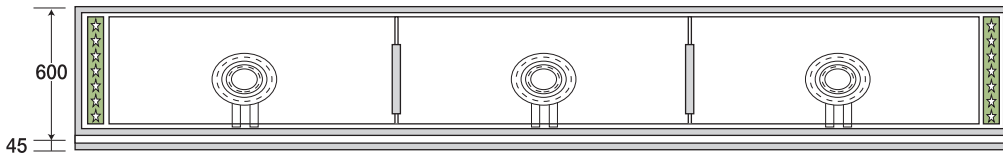

写真はPGA-3600です。

以上の本体は分割組み立て式です。
 ら輸送コストが安く付き、搬入時も楽々です。
 ステンレスの枠は1本物で継ぎ目が無く綺麗な仕上がりになっています。

大型 ピタット・ステーキ 鉄板19mm厚・鋳物2重バーナー

上磨き仕上げ

PSA-2000 及び PSA-2400

PSA-3000 及び PSA-3600

PSA-4000 及び PSA-4800

型 式	外 寸	鉄板寸法	鋳物2重バーナー	価格(円)
PSA-2000 (4人掛)	1 体 物 2000×600×800	915×536×19	2枚 MD-210P 2ヶ入り	1,120,000
PSA-2400 (4人掛)	1 体 物 2400×600×800	1115×536×19	2枚 MD-210P 2ヶ入り	1,200,000
PSA-3000 (6人掛)	分割式 3000×600×800	940×536×19	3枚 MD-210P 3ヶ入り	1,620,000
PSA-3600 (6人掛)	分割式 3600×600×800	1140×536×19	3枚 MD-210P 3ヶ入り	1,740,000
PSA-4000 (8人掛)	分割式 4000×600×800	956×536×19	4枚 MD-210P 4ヶ入り	2,160,000
PSA-4800 (8人掛)	分割式 4800×600×800	1156×536×19	4枚 MD-210P 4ヶ入り	2,300,000

卓上タイプはH=275mmで制作致します。 納期の確認をして下さい。

- SHARK ピタット
- SHARK テーブルユニット
- SHARK カウンターユニット
- SHARK たこドル
- 厨太くん
- お好みテーブル
- たこ焼・大判焼
- グリドル炭火焼
- ギョウザ・おでん
- うどん釜蒸し器
- 鋳物バーナー