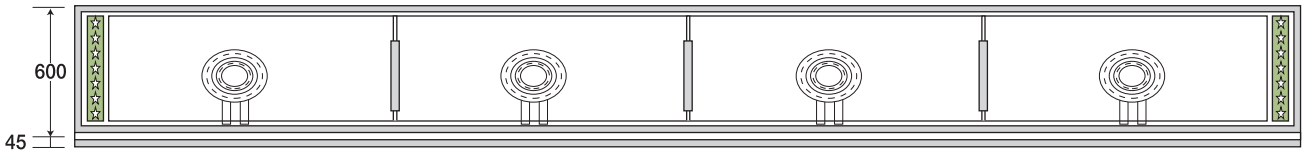

写真はPGA-3600です。

以上の本体は分割組み立て式です。
 ら輸送コストが安く付き、搬入時も楽々です。
 ステンレスの枠は1本物で継ぎ目が無く綺麗な仕上がりになっています。

大型 ピタット・ステーキ 鉄板19mm厚・鋳物2重バーナー

上磨き仕上げ

PSA-2000 及び PSA-2400

PSA-3000 及び PSA-3600

PSA-4000 及び PSA-4800

型 式	外 寸	鉄板寸法	鋳物2重バーナー	価格(円)
PSA-2000 (4人掛)	1 体 物 2000×600×800	915×536×19	2枚 MD-210P 2ヶ入り	1,120,000
PSA-2400 (4人掛)	1 体 物 2400×600×800	1115×536×19	2枚 MD-210P 2ヶ入り	1,200,000
PSA-3000 (6人掛)	分割式 3000×600×800	940×536×19	3枚 MD-210P 3ヶ入り	1,620,000
PSA-3600 (6人掛)	分割式 3600×600×800	1140×536×19	3枚 MD-210P 3ヶ入り	1,740,000
PSA-4000 (8人掛)	分割式 4000×600×800	956×536×19	4枚 MD-210P 4ヶ入り	2,160,000
PSA-4800 (8人掛)	分割式 4800×600×800	1156×536×19	4枚 MD-210P 4ヶ入り	2,300,000

卓上タイプはH=275mmで制作致します。 納期の確認をして下さい。

- SHARK ピタット
- SHARK テーブルユニット
- SHARK カウンターユニット
- SHARK たこドル
- 厨太くん
- お好みテーブル
- たこ焼・大判焼
- グリドル炭火焼
- ギョウザ・おでん
- うどん釜蒸し器
- 鋳物バーナー