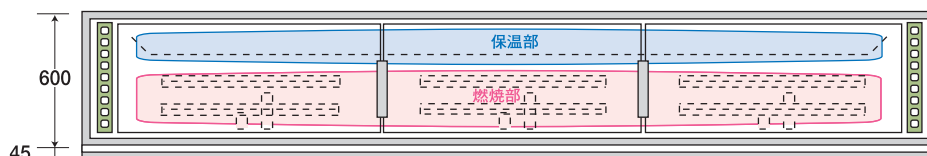

大型ピタット・シリーズ

ガス式(マッチ点火)
パイロット付き

写真はPGA-2000です。

3000mm
分割式だけ
分割式でも

大型ピタット・グリドル

鉄板12mm厚・横2本バーナー

ヘアライン仕上げ

PGA-2000 及び PGA-2400

PGA-3000 及び PGA-3600

⑧ 大型グリドルの客席側は保温部となっているため、横2本バーナーになっています。

PGA-4000 及び PGA-4800

⑧ ハンバーグ専門店の方はご購入前にご相談下さい。

型式	外寸	鉄板寸法	横2本バーナー	価格(円)
PGA-2000 (4人掛)	1体物 2000×600×800	915×536×12	2枚 マッチ点火 2本入り	840,000
PGA-2400 (4人掛)	1体物 2400×600×800	1115×536×12	2枚 マッチ点火 2本入り	920,000
PGA-3000 (6人掛)	分割式 3000×600×800	940×536×12	3枚 マッチ点火 3本入り	1,200,000
PGA-3600 (6人掛)	分割式 3600×600×800	1140×536×12	3枚 マッチ点火 3本入り	1,320,000
PGA-4000 (8人掛)	分割式 4000×600×800	956×536×12	4枚 マッチ点火 4本入り	1,600,000
PGA-4800 (8人掛)	分割式 4800×600×800	1156×536×12	4枚 マッチ点火 4本入り	1,740,000

卓上タイプはH=275mmで制作致します。 納期の確認をして下さい。