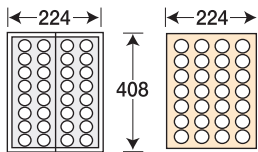

PGX-1600

PGX-1200

注) ハンバーグ専門店の方はご購入前にご相談下さい。

型式	外寸	鉄板寸法	ゴミ缶	接続口	ガス消費量	価格(円)
PGX-900	900×650×840	836×536×12	1ヶ所	1ヶ所	11.86kw/h	460,000
PGX-1200	1200×650×840	1135×536×12	2ヶ所	1ヶ所	15.80kw/h	560,000
PGX-1600	1600×650×840	1535×536×12	2ヶ所	1ヶ所	19.76kw/h	720,000

鉄板の焼面までの高さは800mmです。卓上タイプはH=315mmで制作致します。納期の確認をして下さい。

ピタット・たこ焼 X

鋳物・銅製たこ鍋 / 縦型Hバーナー

写真はPTX-324です。

写真はPDX-284です。

PTX-323

PDX-284

鋳物たこ鍋 (32穴) φ42mm、深さ24mm

銅製たこ鍋 (28穴) φ45mm、深さ22mm

型式	外寸	接続口	ガス消費量	価格(円)
PTX-323	3枚 900×650×840	1ヶ所	13.95kw/h	460,000
PTX-324	4枚 1200×650×840	1ヶ所	18.60kw/h	540,000
PDX-283	3枚 900×650×840	1ヶ所	13.95kw/h	538,000
PDX-284	4枚 1200×650×840	1ヶ所	18.60kw/h	644,000