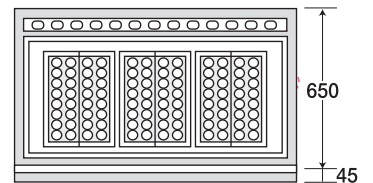

PGX-1600

PGX-1200

注) ハンバーグ専門店の方はご購入前にご相談下さい。

型式	外寸	鉄板寸法	ゴミ缶	接続口	ガス消費量	価格(円)
PGX-900	900×650×840	836×536×12	1ヶ所	1ヶ所	11.86kw/h	460,000
PGX-1200	1200×650×840	1135×536×12	2ヶ所	1ヶ所	15.80kw/h	560,000
PGX-1600	1600×650×840	1535×536×12	2ヶ所	1ヶ所	19.76kw/h	720,000

鉄板の焼面までの高さは800mmです。卓上タイプはH=315mmで制作致します。納期の確認をして下さい。

ピタット・たこ焼 X

鋳物・銅製たこ鍋 / 縦型Hバーナー

写真はPTX-324です。

写真はPDX-284です。

PTX-323

PDX-284

鋳物たこ鍋 (32穴) φ42mm、深さ24mm

銅製たこ鍋 (28穴) φ45mm、深さ22mm

型式	外寸	接続口	ガス消費量	価格(円)
PTX-323	3枚 900×650×840	1ヶ所	13.95kw/h	460,000
PTX-324	4枚 1200×650×840	1ヶ所	18.60kw/h	540,000
PDX-283	3枚 900×650×840	1ヶ所	13.95kw/h	538,000
PDX-284	4枚 1200×650×840	1ヶ所	18.60kw/h	644,000