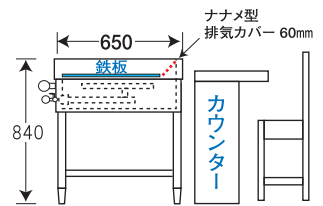

ピタット・シリーズ X ガス式 (マッチ点火)

客席側から排気カバーが見えないから、スマートな仕上がりになっています。

ピタット・グリドル X

鉄板12mm厚・縦型Hバーナー

ヘアライン仕上げ

写真はPGX-1200です。

客席側からは斜めになっていて排気カバーが見えにくい。

PGX-900

PGX-1600

PGX-1200

注) ハンバーグ専門店の方はご購入前にご相談下さい。

型式	外寸	鉄板寸法	ゴミ缶	接続口	ガス消費量	価格(円)
PGX-900	900×650×840	836×536×12	1ヶ所	1ヶ所	11.86kw/h	460,000
PGX-1200	1200×650×840	1135×536×12	2ヶ所	1ヶ所	15.80kw/h	560,000
PGX-1600	1600×650×840	1535×536×12	2ヶ所	1ヶ所	19.76kw/h	720,000

鉄板の焼面までの高さは800mmです。卓上タイプはH=315mmで制作致します。納期の確認をして下さい。

ピタット・たこ焼 X

鋳物・銅製たこ鍋 / 縦型Hバーナー

写真はPTX-324です。

写真はPDX-284です。

PTX-323

PDX-284

鋳物たこ鍋 (32穴) φ42mm、深さ24mm

銅製たこ鍋 (28穴) φ45mm、深さ22mm

型式	外寸	接続口	ガス消費量	価格(円)
PTX-323	3枚 900×650×840	1ヶ所	13.95kw/h	460,000
PTX-324	4枚 1200×650×840	1ヶ所	18.60kw/h	540,000
PDX-283	3枚 900×650×840	1ヶ所	13.95kw/h	538,000
PDX-284	4枚 1200×650×840	1ヶ所	18.60kw/h	644,000