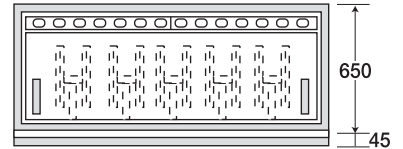

ピタット・シリーズ X ガス式 (マッチ点火)

客席側から排気カバーが見えないから、スマートな仕上がりになっています。

ピタット・グリドル X

鉄板12mm厚・縦型Hバーナー

ヘアライン仕上げ

写真はPGX-1200です。

客席側からは斜めになっていて排気カバーが見えにくい。

PGX-900

PGX-1600

PGX-1200

注) ハンバーグ専門店の方はご購入前にご相談下さい。

型式	外寸	鉄板寸法	ゴミ缶	接続口	ガス消費量	価格(円)
PGX-900	900×650×840	836×536×12	1ヶ所	1ヶ所	11.86kw/h	460,000
PGX-1200	1200×650×840	1135×536×12	2ヶ所	1ヶ所	15.80kw/h	560,000
PGX-1600	1600×650×840	1535×536×12	2ヶ所	1ヶ所	19.76kw/h	720,000

鉄板の焼面までの高さは800mmです。卓上タイプはH=315mmで制作致します。納期の確認をして下さい。

ピタット・たこ焼 X

鋳物・銅製たこ鍋 / 縦型Hバーナー

写真はPTX-324です。

写真はPDX-284です。

PTX-323

PDX-284

鋳物たこ鍋 (32穴) φ42mm、深さ24mm