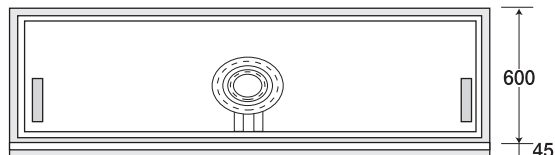

PGA-1200

PGA-1600

鉄板のお手入れ方法は左記のQRコードを読み込み、アクセスして下さい。

※ハンバーグ専門店の方はご購入前にご相談下さい。

型式	外寸	鉄板寸法	ゴミ缶	接続口	ガス消費量	価格(円)
PGA- 900	900×600×800	756×536×12	1ヶ所	1ヶ所	8.36kw/h	400,000
PGA-1200	1200×600×800	1035×536×12	2ヶ所	1ヶ所	11.16kw/h	500,000
PGA-1600	1600×600×800	1415×536×12	2ヶ所	2ヶ所	16.72kw/h	640,000

卓上タイプはH=275mmで制作致します。納期の確認をして下さい。

ピタット・ステーキ

鉄板19mm厚・鋳物2重バーナー

上磨き仕上げ

写真はPSA-1200です。

PSA-900

PSA-1200

PSA-1600

型式	外寸	鉄板寸法	ゴミ缶	接続口	ガス消費量	価格(円)
PSA- 900	900×600×800	836×536×19	2ヶ所	1ヶ所	6.92kw/h	500,000
PSA-1200	1200×600×800	1135×536×19	2ヶ所	1ヶ所	6.92kw/h	600,000
PSA-1600	1600×600×800	1535×536×19	2ヶ所	1ヶ所	6.92kw/h	740,000