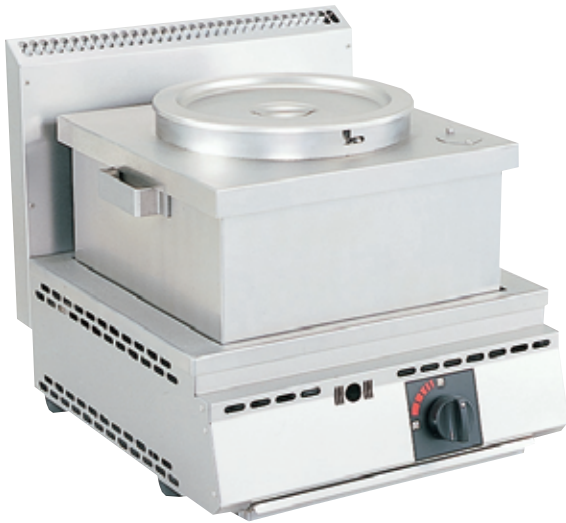

厨太くんシリーズ (マッチ点火)

ポットウォーマー

(単位: mm)

型 式	外形寸法			ガス消費量	価格(円)
	間口	奥行	高さ		
US-Z1	450	515	360	4.18Kw/h 付属品 29cmインセットポット 1ヶ	192,000

※バック排気の低いタイプもあります。

(単位: mm)

型 式	外形寸法			ガス消費量	価格(円)
	間口	奥行	高さ		
UW-Z1	450	515	360	4.18Kw/h 付属品 18cmマリーポット 2ヶ	202,000

スチーマー

(単位: mm)

型 式	外形寸法			ガス消費量	価格(円)
	間口	奥行	高さ		
SS-Z1	450	515	280	4.18Kw/h	138,000

※バック排気の低いタイプもあります。

(単位: mm)

型 式	外形寸法			ガス消費量	価格(円)
	間口	奥行	高さ		
SW-Z1	450	515	280	4.18Kw/h	138,000

※バック排気の低いタイプもあります。

SHARK

ピタット

SHARK

テーブルユニット

SHARK

カウンターユニット

SHARK

たこドル

SHARK