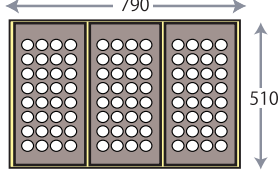

たこドル ジャンボたこ鍋32穴とグリドルの組み合わせ

たこ焼とグリドル

全9種類

たこ焼きジャンボ32穴

ホースエンド
LPG 9mm
13A 13mm

TD530-T2

530×510×270 8.6Kw/h
¥96,000

TD790-T3

790×510×270 12.9Kw/h
¥140,000

TD1050-T4

1050×510×270 17.2Kw/h
¥182,000

グリドル

ホースエンド
LPG 9mm
13A 13mm

TD530-G2

530×510×270 8.6Kw/h
¥112,000

TD790-G3

790×510×270 12.9Kw/h
¥164,000

TD1050-G4

1050×510×270 17.2Kw/h
¥214,000

たこドル

ホースエンド
LPG 9mm
13A 13mm

TD790-G2T1

790×510×270 12.9Kw/h
¥156,000

TD1050-G2T2