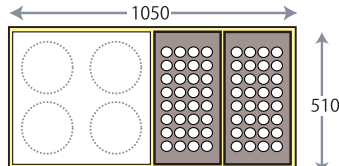

790×510×270 12.9Kw/h
¥164,000

TD1050-G4

1050×510×270 17.2Kw/h
¥214,000

たこドル

ホースエンド
LPG 9mm
13A 13mm

TD790-G2T1

790×510×270 12.9Kw/h
¥156,000

TD1050-G2T2

1050×510×270 17.2Kw/h
¥198,000

TD1050-G3T1

1050×510×270 17.2Kw/h
¥206,000

SHARK
ピタット
SHARK
テーブルユニット
SHARK
カウンターユニット
SHARK
たこドル
SHARK
厨太くん
SHARK
お好みテーブル
SHARK
たこ焼・大判焼
SHARK
グリドル炭火焼
SHARK
ギョウザ・おでん
SHARK
うどん釜蒸し器
SHARK
鍋物バーナー