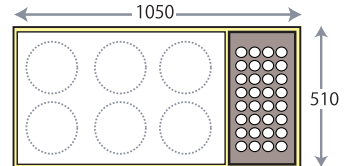

790×510×270 12.9Kw/h
¥164,000

TD1050-G4

1050×510×270 17.2Kw/h
¥214,000

たこドル

ホースエンド
LPG 9mm
13A 13mm

TD790-G2T1

790×510×270 12.9Kw/h
¥156,000

TD1050-G2T2

1050×510×270 17.2Kw/h
¥198,000

TD1050-G3T1

1050×510×270 17.2Kw/h
¥206,000

SHARK
ピタット
SHARK
テーブルユニット
SHARK
カウンターユニット
SHARK
たこドル
SHARK
厨太くん
SHARK
お好みテーブル
SHARK
たこ焼・大判焼
SHARK
グリドル炭火焼
SHARK
ギョウザ・おでん
SHARK
うどん釜蒸し器
SHARK
鍋物バーナー