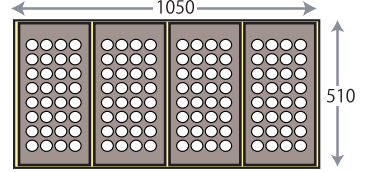

たこドル ジャンボたこ鍋32穴とグリドルの組み合わせ

たこ焼とグリドル

全9種類

たこ焼きジャンボ32穴

ホースエンド
LPG 9mm
13A 13mm

TD530-T2

530×510×270 8.6Kw/h
¥96,000

TD790-T3

790×510×270 12.9Kw/h
¥140,000

TD1050-T4

1050×510×270 17.2Kw/h
¥182,000

グリドル

ホースエンド
LPG 9mm
13A 13mm

TD530-G2

530×510×270 8.6Kw/h
¥112,000

TD790-G3