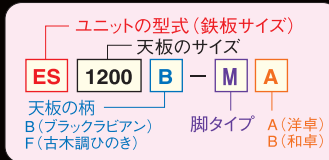

ブラックラビアン 古木調ひのきの2種類

天メラミン化粧板 / ブラックラビアン(B) / Ji24B
古木調ひのき(F) / Ji426B
測巻 タウン材 / 飾り測巻き・特殊塗装仕上げ
メラミン化粧板
タウン材
天板の厚みは20mmで仕上げています。

Eシリーズ

M型 組み立て式 スチール製 丸パイプ4本脚 (アジャスト付)

※天フタは別売りです。(落とし込み式ですので鉄板を乗せたままフタが出来ます。)

※写真はEM1200B-MAです。

※写真はEM1200B-MBです。

型式(洋卓)	鉄板寸法	外形寸法	SET価格
EA 850B-MA	2人掛け 400×360×12	850×800×700	¥348,000
ES1100B-MA	4人掛け 700×360×12	1100×800×700	¥416,000
ES1200B-MA	4人掛け 700×360×12	1200×800×700	¥420,000
EM1200B-MA	4人掛け 740×360×12	1200×800×700	¥440,000
EM1550B-MA	4人掛け 740×360×12	1550×800×700	¥456,000
EL1550B-MA	6人掛け 1150×360×12	1550×800×700	¥656,000
EO1750B-MA	6人掛け 1350×360×12	1750×800×700	¥822,000

型式(和卓)	鉄板寸法	外形寸法	SET価格
EA 850B-MB	2人掛け 400×360×12	850×800×330	¥340,000
ES1100B-MB	4人掛け 700×360×12	1100×800×330	¥408,000
ES1200B-MB	4人掛け 700×360×12	1200×800×330	¥412,000
EM1200B-MB	4人掛け 740×360×12	1200×800×330	¥432,000
EM1550B-MB	4人掛け 740×360×12	1550×800×330	¥448,000
EL1550B-MB	6人掛け 1150×360×12	1550×800×330	¥648,000
EO1750B-MB	6人掛け 1350×360×12	1750×800×330	¥814,000