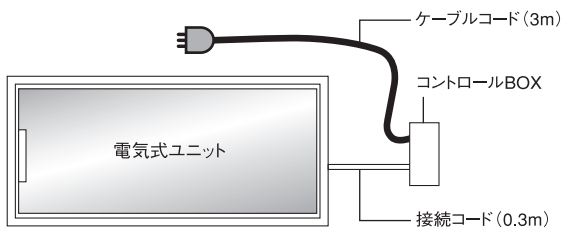

## テーブル & カウンター用 Eシリーズ 湧付き鉄板

ヘアーライン仕上げ

※写真はEMです。

※写真はETです。

[2回路はコントロールBOXが2個になります。その為、コンセントが2ヶ所必要です。]

品名	型式	鉄板寸法	消費量	SET価格	
電気式 ユニット E	ET	2枚焼	600×250×6	単相・1kw/h 1回路	¥240,000
	EA	2枚焼	400×360×12	単相/三相・1.5kw/h 1回路	¥260,000
	ES	4枚焼	700×360×12	単相/三相・3kw/h 1回路	¥320,000
	EM	4枚焼	740×360×12	単相/三相・3kw/h 1回路	¥340,000
	EL	6枚焼	1150×360×12	単相/三相・6kw/h 2回路	¥540,000
	EO	6枚焼	1350×360×12	三相・6kw/h 2回路	¥680,000