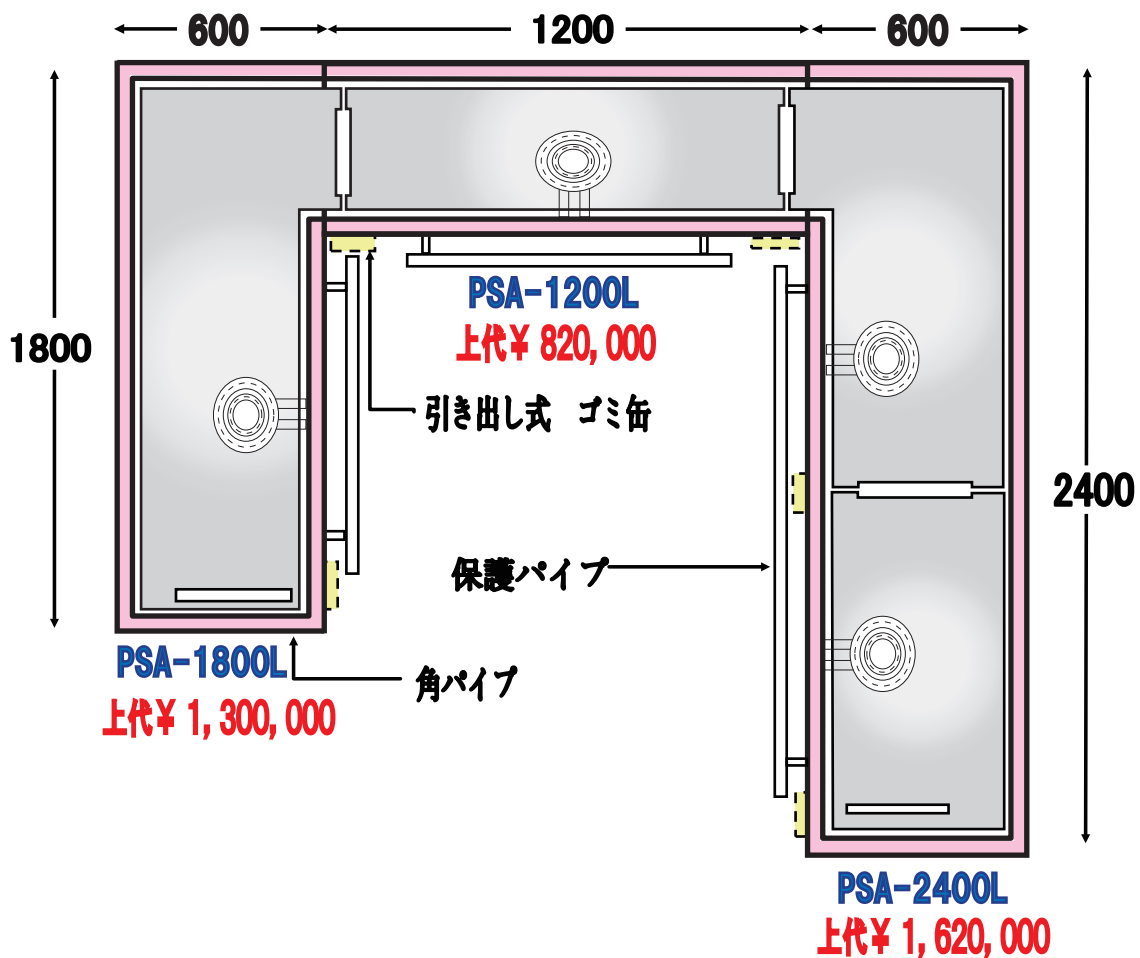

ピタット・ステーキのコの字型

3台 並べて、置くだけでOK!!

ガス式（マッチ点火）

カウンター及び壁付けが可能で
 お客様のニーズに合わせたサイズの対応も可能。
 組み立てがいらす、簡単で搬入費を抑制。
 製作日数は6週～8週間ほど掛かります。
 状況により納期は変動する為、余裕を見て
 ご発注下さい。

例) **PSA-1200L + PSA-1800L + PSA-2400L = ¥ 3,740,000**

- ピタット
- テーブルユニット
- カウンターユニット
- たこドル
- 厨太くん
- お好みテーブル
- たこ焼・大判焼
- グリドル・炭火焼
- ギョウザ・おでん
- うどん釜蒸し器
- 鋳物バーナー