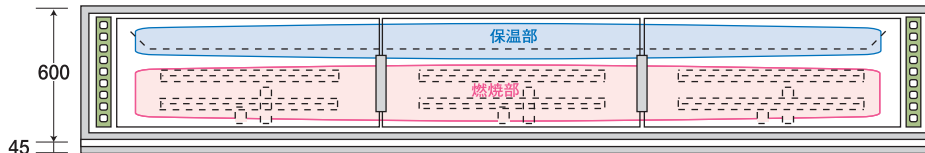

大型ピタット・シリーズ

ガス式(マッチ点火)
パイロット付き

写真はPGA-2000です。

3000mm
分割式だが
分割式でも

大型ピタット・グリドル

鉄板12mm厚・横2本バーナー

ヘアライン仕上げ

PGA-2000 及び PGA-2400

PGA-3000 及び PGA-3600

⑨ 大型グリドルの客席側は保温部となっているため、横2本バーナーになっています。

PGA-4000 及び PGA-4800

⑨ ハンバーグ専門店の方はご購入前にご相談下さい。

型式	外寸	鉄板寸法	横2本バーナー	価格(円)
PGA-2000 (4人掛)	1体物 2000×600×800	915×536×12	2枚	マッチ点火 2本入り 740,000
PGA-2400 (4人掛)	1体物 2400×600×800	1115×536×12	2枚	マッチ点火 2本入り 800,000
PGA-3000 (6人掛)	分割式 3000×600×800	940×536×12	3枚	マッチ点火 3本入り 1,060,000
PGA-3600 (6人掛)	分割式 3600×600×800	1140×536×12	3枚	マッチ点火 3本入り 1,160,000
PGA-4000 (8人掛)	分割式 4000×600×800	956×536×12	4枚	マッチ点火 4本入り 1,420,000
PGA-4800 (8人掛)	分割式 4800×600×800	1156×536×12	4枚	マッチ点火 4本入り 1,540,000

卓上タイプはH=275mmで制作致します。 納期の確認をして下さい。