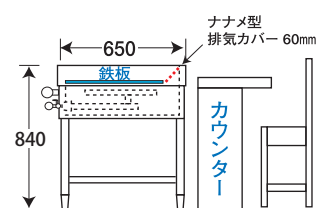

## ピタット・グリドル X

鉄板12mm厚・縦型Hバーナー

ヘアライン仕上げ

写真はPGX-1200です。

客席側からは斜めになっていて排気カバーが見えにくい。

PGX-900

PGX-1600

PGX-1200

① ハンバーグ専門店の方はご購入前にご相談下さい。

型式	外寸	鉄板寸法	ゴミ缶	接続口	ガス消費量	価格(円)
PGX-900	900×650×840	836×536×12	1ヶ所	1ヶ所	11.86kw/h	420,000
PGX-1200	1200×650×840	1135×536×12	2ヶ所	1ヶ所	15.80kw/h	500,000
PGX-1600	1600×650×840	1535×536×12	2ヶ所	1ヶ所	19.76kw/h	640,000

鉄板の焼面までの高さは800mmです。卓上タイプはH=315mmで制作致します。納期の確認をして下さい。

## ピタット・たこ焼 X

鋳物・銅製たこ鍋 / 縦型Hバーナー

写真はPTX-324です。

写真はPDX-284です。

PTX-323

PDX-284

鋳物たこ鍋 (32穴) φ42mm、深さ24mm

銅製たこ鍋 (28穴) φ45mm、深さ22mm