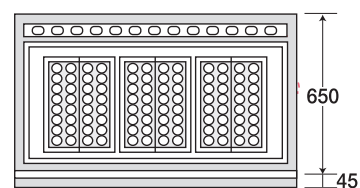

鉄板の焼面までの高さは800mmです。卓上タイプはH=315mmで制作致します。納期の確認をして下さい。

## ピタット・たこ焼 X

鋳物・銅製たこ鍋 / 縦型Hバーナー

写真はPTX-324です。

写真はPDX-284です。

PTX-323

PDX-284

鋳物たこ鍋 (32穴) φ42mm、深さ24mm

銅製たこ鍋 (28穴) φ45mm、深さ22mm

型式	外寸	接続口	ガス消費量	価格(円)
PTX-323	3穴 鋳物たこ鍋	1ヶ所	13.95kw/h	440,000
PTX-324	4穴 鋳物たこ鍋	1ヶ所	18.60kw/h	520,000
PDX-283	3穴 銅製たこ鍋	1ヶ所	13.95kw/h	518,000
PDX-284	4穴 銅製たこ鍋	1ヶ所	18.60kw/h	624,000

納期の確認をして下さい。