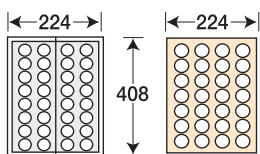

鉄板の焼面までの高さは800mmです。卓上タイプはH=315mmで制作致します。納期の確認をして下さい。

## ピタット・たこ焼 X

鋳物・銅製たこ鍋 / 縦型Hバーナー

写真はPTX-324です。

写真はPDX-284です。

PTX-323

PDX-284

鋳物たこ鍋 (32穴) φ42mm、深さ24mm

銅製たこ鍋 (28穴) φ45mm、深さ22mm

型式	外寸	接続口	ガス消費量	価格(円)
PTX-323	3穴 鋳物たこ鍋	1ヶ所	13.95kw/h	440,000
PTX-324	4穴 鋳物たこ鍋	1ヶ所	18.60kw/h	520,000
PDX-283	3穴 銅製たこ鍋	1ヶ所	13.95kw/h	518,000
PDX-284	4穴 銅製たこ鍋	1ヶ所	18.60kw/h	624,000

納期の確認をして下さい。