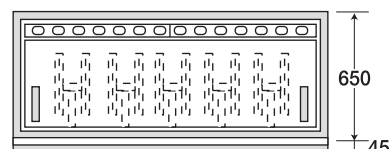

## ピタット・グリドル X

鉄板12mm厚・縦型Hバーナー

ヘアライン仕上げ

写真はPGX-1200です。

客席側からは斜めになっていて排気カバーが見えにくい。

PGX-900

PGX-1600

PGX-1200

① ハンバーグ専門店の方はご購入前にご相談下さい。

型式	外寸	鉄板寸法	ゴミ缶	接続口	ガス消費量	価格(円)
PGX-900	900×650×840	836×536×12	1ヶ所	1ヶ所	11.86kw/h	420,000
PGX-1200	1200×650×840	1135×536×12	2ヶ所	1ヶ所	15.80kw/h	500,000
PGX-1600	1600×650×840	1535×536×12	2ヶ所	1ヶ所	19.76kw/h	640,000