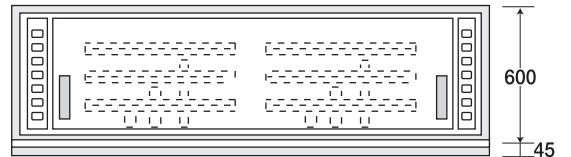

ピタットシリーズ

ガス式(マッチ点火)

パイロット付き

ピタット・グリドル

鉄板12mm厚・横3本バーナー

写真はPGA-1200です。

PGA-900

PGA-1200

PGA-1600

注)ハンバーグ専門店の方をご購入前にご相談下さい。

型 式	外 寸	鉄板寸法	ゴミ缶	接続口	ガス消費量	価格(円)
PGA- 900	900×600×800	756×536×12	1ヶ所	1ヶ所	8.36kw/h	360,000
PGA-1200	1200×600×800	1035×536×12	2ヶ所	1ヶ所	11.16kw/h	440,000
PGA-1600	1600×600×800	1415×536×12	2ヶ所	2ヶ所	16.72kw/h	580,000

卓上タイプはH=275mmで制作致します。納期の確認をして下さい。

ピタット・ステーキ

鉄板19mm厚・鋳物2重バーナー

写真はPSA-1200です。

PSA-900

PSA-1200

PSA-1600

型 式	外 寸	鉄板寸法	ゴミ缶	接続口	ガス消費量	価格(円)
PSA- 900	900×600×800	836×536×19	2ヶ所	1ヶ所	6.92kw/h	460,000
PSA-1200	1200×600×800	1135×536×19	2ヶ所	1ヶ所	6.92kw/h	560,000
PSA-1600	1600×600×800	1535×536×19	2ヶ所	1ヶ所	6.92kw/h	700,000