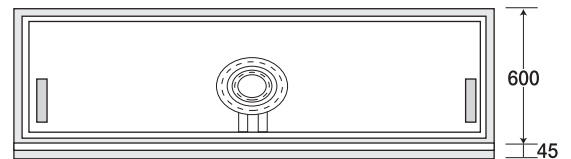

卓上タイプはH=275mmで制作致します。納期の確認をして下さい。

ピタット・ステーキ

鉄板19mm厚・鋳物2重バーナー

写真はPSA-1200です。

PSA-900

PSA-1200

PSA-1600

型 式	外 寸	鉄板寸法	ゴミ缶	接続口	ガス消費量	価格(円)
PSA- 900	900×600×800	836×536×19	2ヶ所	1ヶ所	6.92kw/h	460,000
PSA-1200	1200×600×800	1135×536×19	2ヶ所	1ヶ所	6.92kw/h	560,000
PSA-1600	1600×600×800	1535×536×19	2ヶ所	1ヶ所	6.92kw/h	700,000

卓上タイプはH=275mmで制作致します。納期の確認をして下さい。