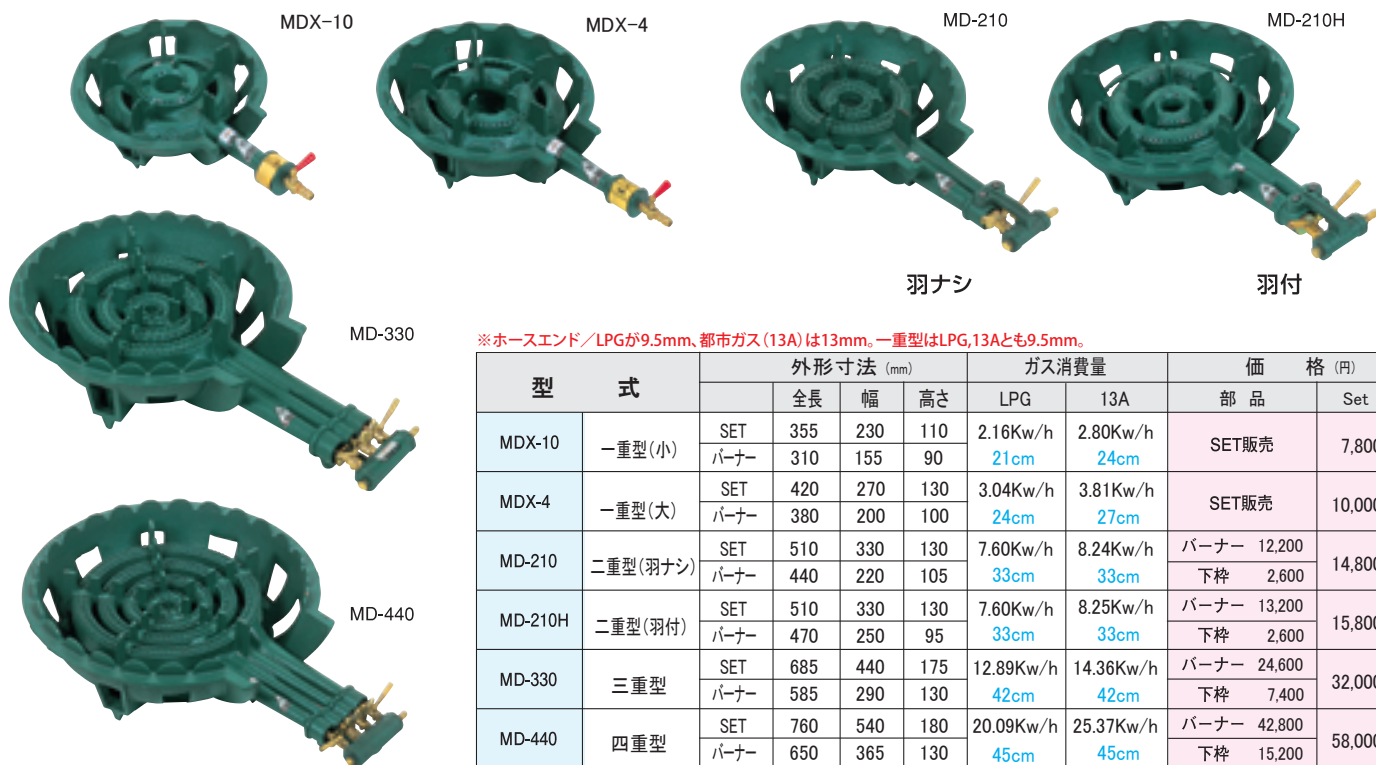

鋳物バーナー

※ホースエンド/LPGが9.5mm、都市ガス(13A)は13mm。一重型はLPG,13Aとも9.5mm。

型 式	外形寸法 (mm)			ガス消費量		価 格 (円)			
		全長	幅	高さ	LPG	13A	部 品	Set	
MDX-10	一重型(小)	SET	355	230	110	2.16Kw/h	2.80Kw/h	SET販売	7,800
		バーナー	310	155	90	21cm	24cm		
MDX-4	一重型(大)	SET	420	270	130	3.04Kw/h	3.81Kw/h	SET販売	10,000
		バーナー	380	200	100	24cm	27cm		
MD-210	二重型(羽ナシ)	SET	510	330	130	7.60Kw/h	8.24Kw/h	バーナー 12,200	14,800
		バーナー	440	220	105	33cm	33cm	下枠 2,600	
MD-210H	二重型(羽付)	SET	510	330	130	7.60Kw/h	8.25Kw/h	バーナー 13,200	15,800
		バーナー	470	250	95	33cm	33cm	下枠 2,600	
MD-330	三重型	SET	685	440	175	12.89Kw/h	14.36Kw/h	バーナー 24,600	32,000
		バーナー	585	290	130	42cm	42cm	下枠 7,400	
MD-440	四重型	SET	760	540	180	20.09Kw/h	25.37Kw/h	バーナー 42,800	58,000
		バーナー	650	365	130	45cm	45cm	下枠 15,200	