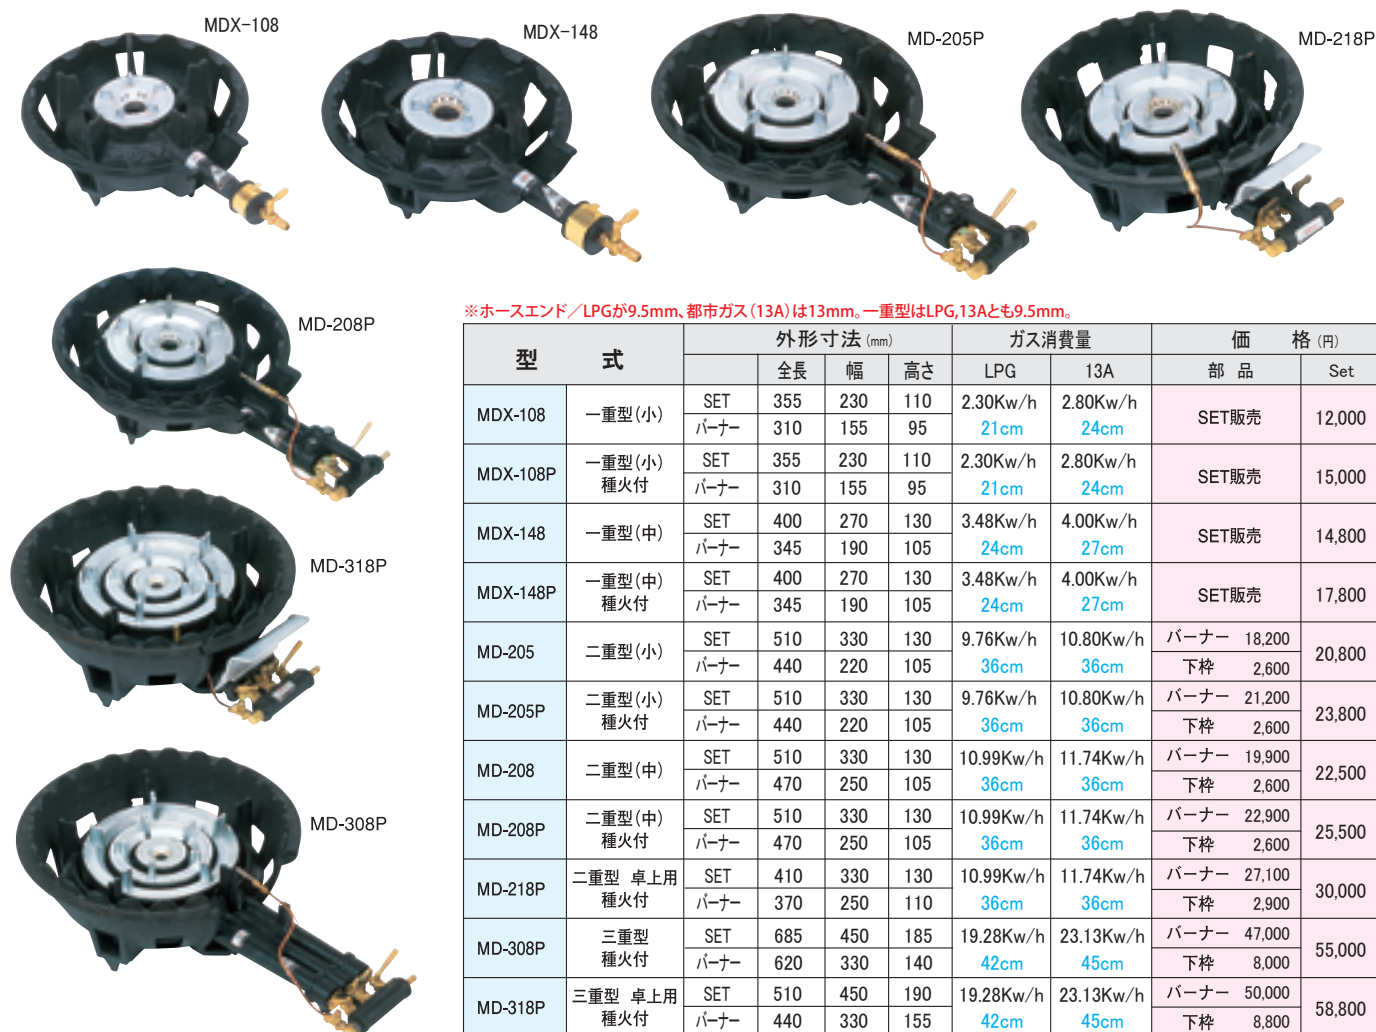

ハイカロリーバーナー

※ホースエンド/LPGが9.5mm、都市ガス(13A)は13mm。一重型はLPG,13Aとも9.5mm。

型 式	外形寸法 (mm)			ガス消費量		価 格 (円)			
		全長	幅	高さ	LPG	13A	部 品	Set	
MDX-108	一重型(小)	SET	355	230	110	2.30Kw/h	2.80Kw/h	SET販売	12,000
		バーナー	310	155	95	21cm	24cm		
MDX-108P	一重型(小)種火付	SET	355	230	110	2.30Kw/h	2.80Kw/h	SET販売	15,000
		バーナー	310	155	95	21cm	24cm		
MDX-148	一重型(中)	SET	400	270	130	3.48Kw/h	4.00Kw/h	SET販売	14,800
		バーナー	345	190	105	24cm	27cm		
MDX-148P	一重型(中)種火付	SET	400	270	130	3.48Kw/h	4.00Kw/h	SET販売	17,800
		バーナー	345	190	105	24cm	27cm		
MD-205	二重型(小)	SET	510	330	130	9.76Kw/h	10.80Kw/h	バーナー 18,200	20,800
		バーナー	440	220	105	36cm	36cm	下枠 2,600	
MD-205P	二重型(小)種火付	SET	510	330	130	9.76Kw/h	10.80Kw/h	バーナー 21,200	23,800
		バーナー	440	220	105	36cm	36cm	下枠 2,600	
MD-208	二重型(中)	SET	510	330	130	10.99Kw/h	11.74Kw/h	バーナー 19,900	22,500
		バーナー	470	250	105	36cm	36cm	下枠 2,600	
MD-208P	二重型(中)種火付	SET	510	330	130	10.99Kw/h	11.74Kw/h	バーナー 22,900	25,500
		バーナー	470	250	105	36cm	36cm	下枠 2,600	
MD-218P	二重型 卓上用種火付	SET	410	330	130	10.99Kw/h	11.74Kw/h	バーナー 27,100	30,000
		バーナー	370	250	110	36cm	36cm	下枠 2,900	
MD-308P	三重型 種火付	SET	685	450	185	19.28Kw/h	23.13Kw/h	バーナー 47,000	55,000
		バーナー	620	330	140	42cm	45cm	下枠 8,000	
MD-318P	三重型 卓上用種火付	SET	510	450	190	19.28Kw/h	23.13Kw/h	バーナー 50,000	58,800
		バーナー	440	330	155	42cm	45cm	下枠 8,800	

※ガス消費量下のcmは寸胴鍋の使用限度です。

SHARK
ピタット
SHARK
テーブルユニット
SHARK
たこドル
SHARK
厨太くん
SHARK
お好み鍋物テーブル
SHARK
たこ焼きたい焼き
SHARK
グリドルギョウザ
SHARK
炭火焼やきとり
SHARK
おでん鍋
SHARK
うどん釜蒸し器
SHARK
鋳物バーナー