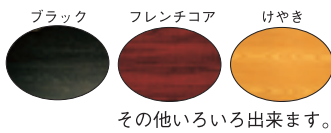

●自動点火バーナー付の価格です