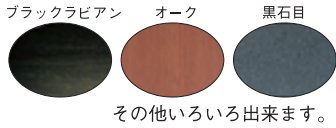

お好み焼 OT

バーナー立消え防止機能付
ダブルDX排気
プレス鉄板(ショット加工)

(単位: mm)

品名	型式	外形寸法			鉄板寸法	価格(円)
		間口	奥行	高さ		
テーブル	OTA-1200M	1200	800	700	740×360×9	308,000
	OTA-1500M	1500	800	700	740×360×9	340,000
お座敷用	OTB-1200M	1200	800	330	740×360×9	294,000
	OTB-1500M	1500	800	330	740×360×9	326,000

写真の柄は集成材です。

●自動点火バーナー付の価格です

お好み焼 OW

バーナー立消え防止機能付
ダブルDX排気
プレス鉄板(ショット加工)

(単位: mm)

品名	型式	外形寸法			鉄板寸法	価格(円)
		間口	奥行	高さ		
テーブル	OWA-1050S	1050	750	700	660×360×9	258,000
	OWA-1200M	1200	750	700	740×360×9	276,000
	OWA-1500M	1500	750	700	740×360×9	320,000
お座敷用	OWB-1050S	1050	750	330	660×360×9	242,000
	OWB-1200M	1200	750	330	740×360×9	260,000
	OWB-1500M	1500	750	330	740×360×9	304,000