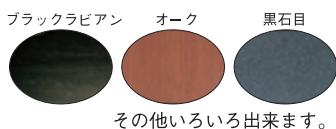

その他いろいろ出来ます。