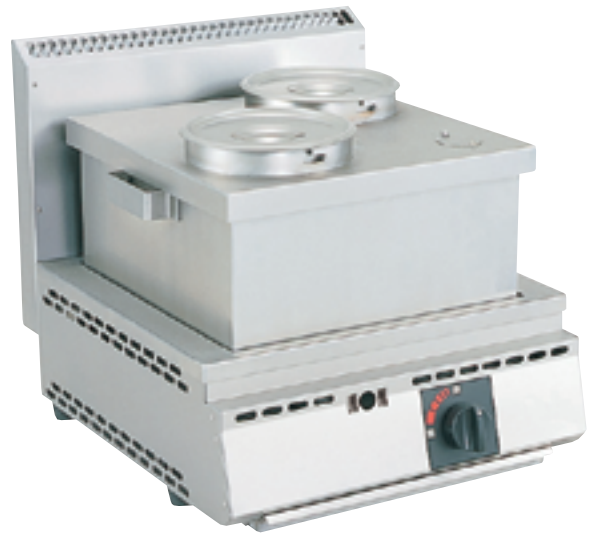

厨太くんシリーズ (マッチ点火)

ピタット

テーブルユニット

たこドル

厨太くん

お好み・鍋物テーブル

たこ焼きたい焼き

グリドルギョウザ

炭火焼やきとり

おでん鍋

うどん釜蒸し器

鋳物バーナー

ポットウォーマー

(単位: mm)

型 式	外形寸法			ガス消費量	価格(円)
	間口	奥行	高さ		
US-Z1	450	515	360	4.18Kw/h	188,000
				付属品 29cmインセットポット 1ヶ	

(単位: mm)

型 式	外形寸法			ガス消費量	価格(円)
	間口	奥行	高さ		
UW-Z1	450	515	360	4.18Kw/h	196,000
				付属品 18cmマリーポット 2ヶ	

※バック排気の低いタイプもあります。

スチーマー

(単位: mm)

型 式	外形寸法			ガス消費量	価格(円)
	間口	奥行	高さ		
SS-Z1	450	515	280	4.18Kw/h	134,000

(単位: mm)

型 式	外形寸法			ガス消費量	価格(円)
	間口	奥行	高さ		
SW-Z1	450	515	280	4.18Kw/h	130,000

※バック排気の低いタイプもあります。

※バック排気の低いタイプもあります。