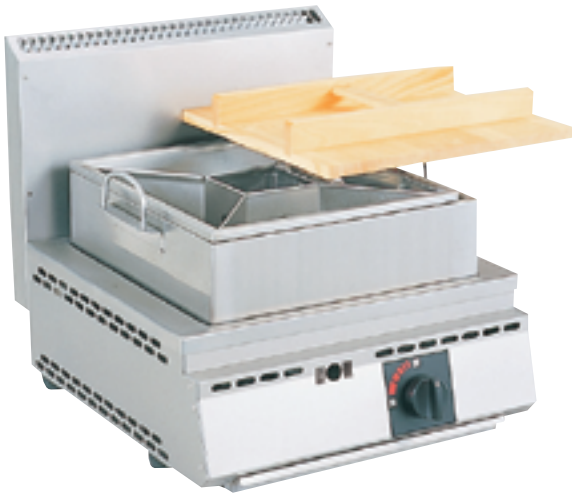

厨太くんシリーズ (マッチ点火)

湯煎式おでん

(単位: mm)

型 式	外形寸法			ガス消費量	価格(円)
	間口	奥行	高さ		
ON-Z1	450	515	280	4.18Kw/h	148,000
				付属品 5ツ仕切り・木蓋	

※バック排気の低いタイプもあります。

うどん・そば

(単位: mm)

型 式	外形寸法			ガス消費量	価格(円)
	間口	奥行	高さ		
UD-Z1	450	515	370	4.18Kw/h	164,000
				付属品 うどんそば 5本	

角蒸し

(単位: mm)

型 式	外形寸法			ガス消費量	価格(円)
	間口	奥行	高さ		
KS-Z1	450	515	450	4.18Kw/h	134,000
				36cm 角蒸し 中子1段	

(単位: mm)

型 式	外形寸法			ガス消費量	価格(円)
	間口	奥行	高さ		
KW-Z1	450	515	570	4.18Kw/h	154,000
				36cm 角蒸し 中子2段	