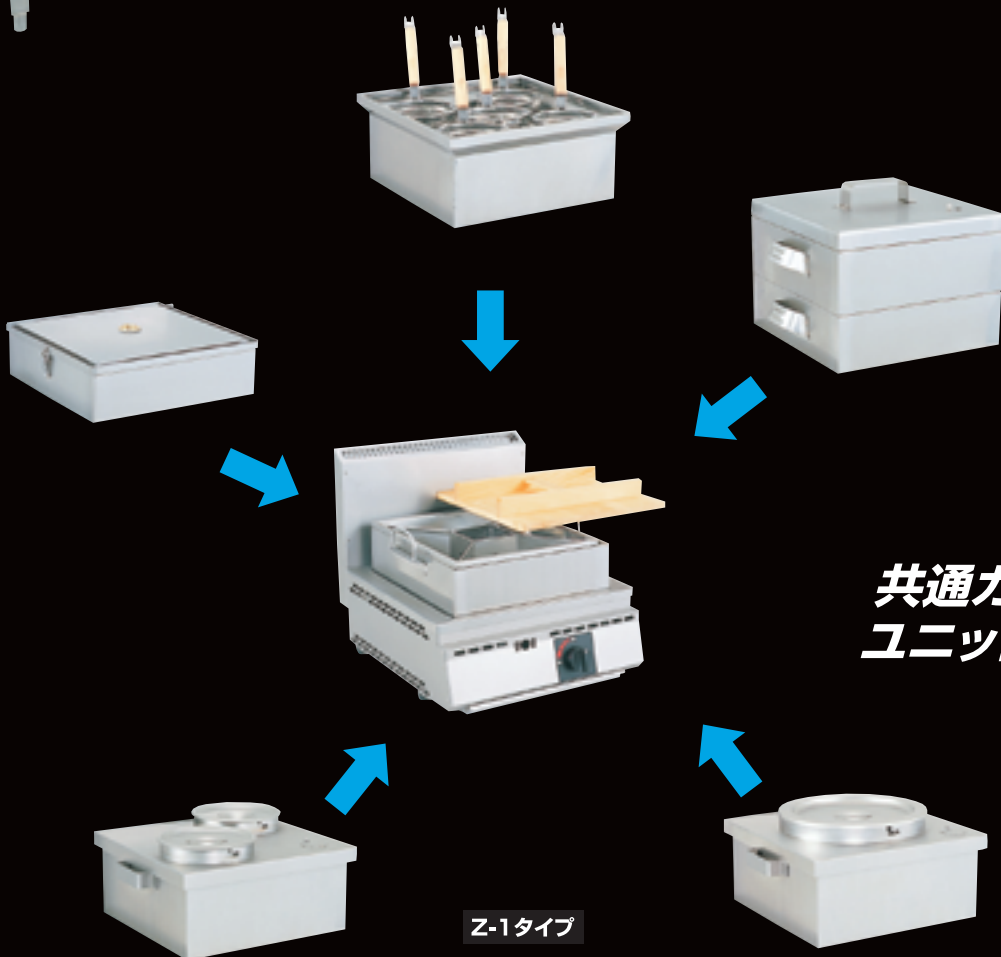

厨太くんシリーズ (マッチ点火)

全機種奥行きは共通です。
バック排気採用で作業が快適。
ユニットの取り替え自由。

ホースエンド / LPガス9.5mm 都市ガス13mm

共通ガス台だから
ユニットの取り替え自由