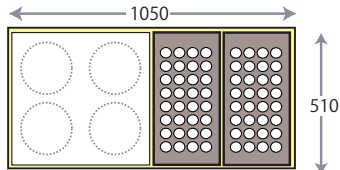

790×510×270 12.9Kw/h
¥ 147,000

TD1050-G4

1050×510×270 17.2Kw/h
¥ 196,000

たこドル

ホースエンド
LPG 9mm
13A 13mm

TD790-G2T1

790×510×270 12.9Kw/h
¥ 142,000

TD1050-G2T2

1050×510×270 17.2Kw/h
¥ 186,000

TD1050-G3T1

1050×510×270 17.2Kw/h
¥ 191,000

SHARP
ピタット
SHARP
テーブルユニット
SHARP
たこドル
厨太くん
お好み・鍋物テーブル
たこ焼き・たじ焼き
グリドル・ギョウザ
炭火焼やきとり
おでん鍋
うどん釜蒸し器
鍋物バーナー