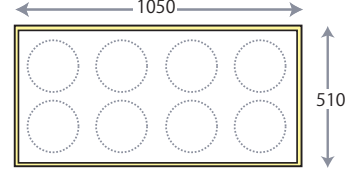

790×510×270 12.9Kw/h
¥ 132,000

TD1050-T4

1050×510×270 17.2Kw/h
¥ 176,000

グリドル

ホースエンド
LPG 9mm
13A 13mm

TD530-G2

530×510×270 8.6Kw/h
¥ 98,000

TD790-G3

790×510×270 12.9Kw/h
¥ 147,000

TD1050-G4

1050×510×270 17.2Kw/h
¥ 196,000

たこドル

ホースエンド
LPG 9mm
13A 13mm

TD790-G2T1

790×510×270 12.9Kw/h
¥ 142,000

TD1050-G2T2