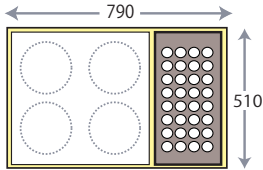

790×510×270 12.9Kw/h
¥ 147,000

TD1050-G4

1050×510×270 17.2Kw/h
¥ 196,000

たこドル

ホースエンド
LPG 9mm
13A 13mm

TD790-G2T1

790×510×270 12.9Kw/h
¥ 142,000

TD1050-G2T2

1050×510×270 17.2Kw/h
¥ 186,000

TD1050-G3T1

1050×510×270 17.2Kw/h
¥ 191,000

SHARP
ピタット
SHARP
テーブルユニット
SHARP
たこドル
厨太くん
お好み・鍋物テーブル
たこ焼き・たじ焼き
グリドル・ギョウザ
炭火焼やきとり
おでん鍋
うどん釜蒸し器
鍋物バーナー