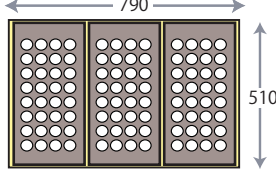

たこドル ジャンボたこ鍋32穴とグリドルの組み合わせ

たこ焼とグリドル

全9種類

たこ焼きジャンボ32穴

ホースエンド
LPG 9mm
13A 13mm

TD530-T2

530×510×270 8.6Kw/h
¥ 88,000

TD790-T3

790×510×270 12.9Kw/h
¥ 132,000

TD1050-T4

1050×510×270 17.2Kw/h
¥ 176,000

グリドル

ホースエンド
LPG 9mm
13A 13mm

TD530-G2

530×510×270 8.6Kw/h
¥ 98,000

TD790-G3

790×510×270 12.9Kw/h
¥ 147,000

TD1050-G4

1050×510×270 17.2Kw/h
¥ 196,000

たこドル

ホースエンド
LPG 9mm
13A 13mm

TD790-G2T1

790×510×270 12.9Kw/h
¥ 142,000

TD1050-G2T2