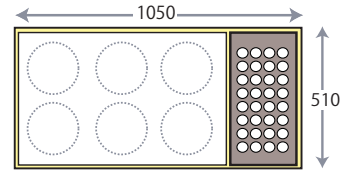

790×510×270 12.9Kw/h
¥ 147,000

TD1050-G4

1050×510×270 17.2Kw/h
¥ 196,000

たこドル

ホースエンド
LPG 9mm
13A 13mm

TD790-G2T1

790×510×270 12.9Kw/h
¥ 142,000

TD1050-G2T2

1050×510×270 17.2Kw/h
¥ 186,000

TD1050-G3T1

1050×510×270 17.2Kw/h
¥ 191,000

SHARP
ピタット
SHARP
テーブルユニット
SHARP
たこドル
厨太くん
お好み・鍋物テーブル
たこ焼き・たじ焼き
グリドル・ギョウザ
炭火焼やきとり
おでん鍋
うどん釜蒸し器
鍋物バーナー