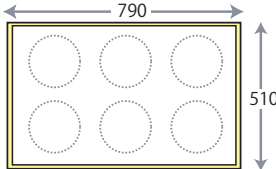

790×510×270 12.9Kw/h
¥ 132,000

TD1050-T4

1050×510×270 17.2Kw/h
¥ 176,000

グリドル

ホースエンド
LPG 9mm
13A 13mm

TD530-G2

530×510×270 8.6Kw/h
¥ 98,000

TD790-G3

790×510×270 12.9Kw/h
¥ 147,000

TD1050-G4

1050×510×270 17.2Kw/h
¥ 196,000

たこドル

ホースエンド
LPG 9mm
13A 13mm

TD790-G2T1

790×510×270 12.9Kw/h
¥ 142,000

TD1050-G2T2