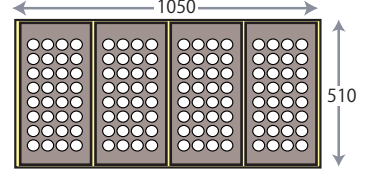

たこドル ジャンボたこ鍋32穴とグリドルの組み合わせ

たこ焼とグリドル

全9種類

たこ焼きジャンボ32穴

ホースエンド
LPG 9mm
13A 13mm

TD530-T2

530×510×270 8.6Kw/h
¥ 88,000

TD790-T3

790×510×270 12.9Kw/h
¥ 132,000

TD1050-T4

1050×510×270 17.2Kw/h
¥ 176,000

グリドル

ホースエンド
LPG 9mm
13A 13mm

TD530-G2

530×510×270 8.6Kw/h
¥ 98,000

TD790-G3

790×510×270 12.9Kw/h
¥ 147,000

TD1050-G4

1050×510×270 17.2Kw/h
¥ 196,000

たこドル

ホースエンド
LPG 9mm
13A 13mm

TD790-G2T1

790×510×270 12.9Kw/h
¥ 142,000

TD1050-G2T2