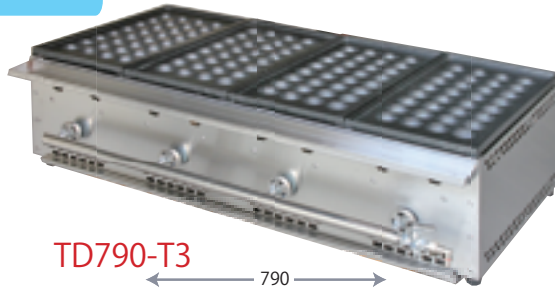

たこドル ジャンボたこ鍋32穴とグリドルの組み合わせ

たこ焼とグリドル

全9種類

たこ焼きジャンボ32穴

ホースエンド
LPG 9mm
13A 13mm

TD530-T2

530×510×270 8.6Kw/h
¥ 88,000

TD790-T3

790×510×270 12.9Kw/h
¥ 132,000

TD1050-T4

1050×510×270 17.2Kw/h
¥ 176,000

グリドル

ホースエンド
LPG 9mm
13A 13mm

TD530-G2

530×510×270 8.6Kw/h
¥ 98,000

TD790-G3

790×510×270 12.9Kw/h
¥ 147,000

TD1050-G4

1050×510×270 17.2Kw/h
¥ 196,000

たこドル

ホースエンド
LPG 9mm
13A 13mm

TD790-G2T1

790×510×270 12.9Kw/h
¥ 142,000

TD1050-G2T2

1050×510×270 17.2Kw/h
¥ 186,000

TD1050-G3T1

1050×510×270 17.2Kw/h
¥ 191,000

SHARP
ピタット
SHARP
テーブルユニット
SHARP
たこドル
厨太くん
お好み・鍋物テーブル
たこ焼き・たじ焼き
グリドル・ギョウザ
炭火焼やきとり
おでん鍋
うどん釜蒸し器
鍋物バーナー