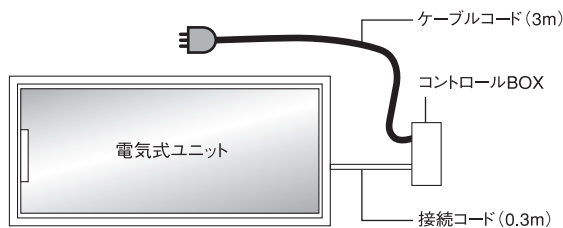

テーブル & カウンター用 電気式ユニット

300度以上になれば安全装置が働き電源が切れるので、安心です。 店内の空気がクリーン!
6mm測付き鉄板(ヘアライン仕上げ)は、立ち上がり早い。操作方法は**燃焼・保温**の切り替え式で、扱いが簡単です。
延長コードを使用すればカウンターにも、はめ込む事が出来ます。 三相仕様も出来ます。

テーブル & カウンター用 Eシリーズ 測付き鉄板

ヘアライン仕上げ

※写真はETです。

※写真はEXです。

※写真はEMです。

[2回路はコントロールBOXが2個になります。その為、コンセントが2ヶ所必要です。]

品名	型式	鉄板寸法	消費量	回路	SET価格
電気式 ユニット E	ET	2枚焼 600×250×6	単相・1.5kw/h	1回路	¥220,000
	EA	2枚焼 400×360×6	単相/三相・1.5kw/h	1回路	¥240,000
	ES	4枚焼 700×360×6	単相/三相・3kw/h	1回路	¥290,000
	EM	4枚焼 740×360×6	単相/三相・3kw/h	1回路	¥300,000
	EL	6枚焼 1150×360×9	単相/三相・6kw/h	2回路	¥500,000
	EO	6枚焼 1350×360×12	三相・6kw/h	2回路	¥520,000
	EX	メイングリドル 900×500×12	三相・9kw/h	2回路	¥600,000

延長接続コード(1m)	単相	¥10,000
	三相	¥16,000

Eシリーズ

天然 御影石(2種類)

S型 組立て式 スチール2本脚 (アジャスト付)

※写真はES1200R-SAです。

インペリアルレッド (R)

ブラックギャラクシー (G)

型式 (洋卓)	外形寸法	SET価格
ES1200R-SA 4人掛け	1200×800×700	¥500,000

型式 (和卓)	外形寸法	SET価格
ES1200R-SB 4人掛け	1200×800×330	¥480,000

納期の確認をして下さい。