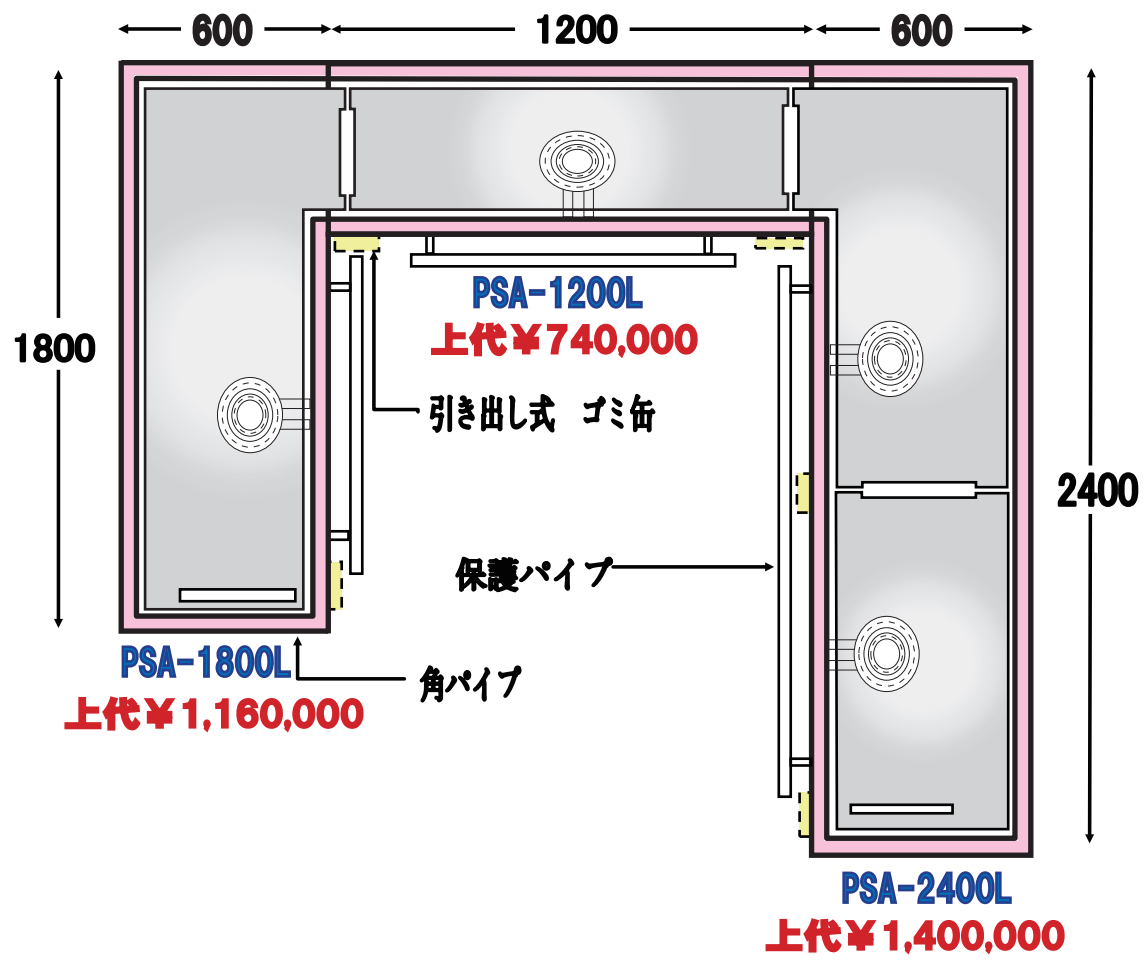

ピタット・ステーキのコの字型

3台 並べて、置くだけでOK!!

ガス式（マッチ点火）

カウンター及び壁付けが可能で
 お客様のニーズに合わせたサイズの対応も可能。
 組み立てがいらす、簡単に搬入費を抑制。
 製作日数は6週～8週間ほど掛かります。
 状況により納期は変動する為、余裕を見て
 ご発注下さい。

例) **PSA-1200L + PSA-1800L + PSA-2400L = ¥3,300,000**