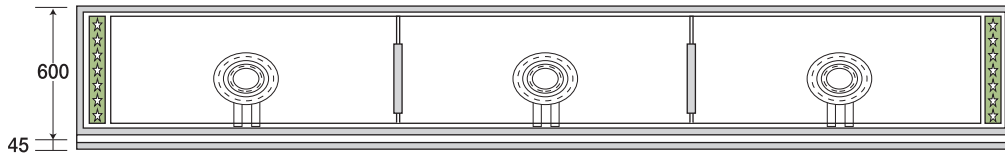

写真はPGA-3600です。

以上の本体は分割組み立て式です。
 ら輸送コストが安く付き、搬入時も楽々です。

ステンレスの枠は1本物で継ぎ目が無く綺麗な仕上がりになっています。

大型 ピタット・ステーキ 鉄板19mm厚・鋳物2重バーナー

上磨き仕上げ

PSA-2000 及び PSA-2400

PSA-3000 及び PSA-3600

PSA-4000 及び PSA-4800

型 式	外 寸	鉄板寸法	鋳物2重バーナー	価格(円)
PSA-2000 (4人掛)	1 体 物 2000×600×800	915×536×19	2枚 MD-210P 2ヶ入り	1,020,000
PSA-2400 (4人掛)	1 体 物 2400×600×800	1115×536×19	2枚 MD-210P 2ヶ入り	1,080,000
PSA-3000 (6人掛)	分割式 3000×600×800	940×536×19	3枚 MD-210P 3ヶ入り	1,480,000
PSA-3600 (6人掛)	分割式 3600×600×800	1140×536×19	3枚 MD-210P 3ヶ入り	1,540,000
PSA-4000 (8人掛)	分割式 4000×600×800	956×536×19	4枚 MD-210P 4ヶ入り	1,980,000
PSA-4800 (8人掛)	分割式 4800×600×800	1156×536×19	4枚 MD-210P 4ヶ入り	2,100,000

卓上タイプはH=275mmで制作致します。

納期の確認をして下さい。

ピタット
 テーブルユニット
 たこドル
 厨太くん
 お好み 鍋物テーブル
 たこ焼きたい焼き
 グリドルギョウザ
 炭火焼やきとり
 おでん鍋
 うどん釜蒸し器
 鋳物バーナー