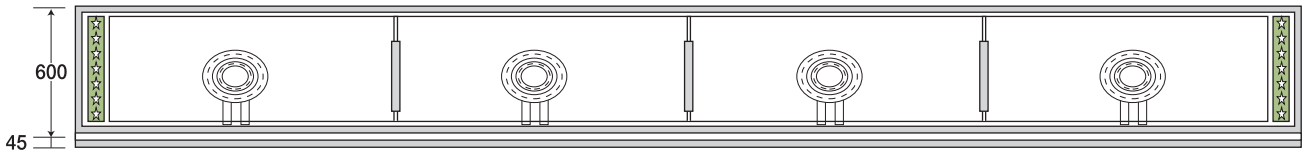

写真はPGA-3600です。

以上の本体は分割組み立て式です。
 ら輸送コストが安く付き、搬入時も楽々です。

ステンレスの枠は1本物で継ぎ目が無く綺麗な仕上がりになっています。

大型 ピタット・ステーキ 鉄板19mm厚・鋳物2重バーナー

上磨き仕上げ

PSA-2000 及び PSA-2400

PSA-3000 及び PSA-3600

PSA-4000 及び PSA-4800

型 式	外 寸	鉄板寸法	鋳物2重バーナー	価格(円)
PSA-2000 (4人掛)	1 体 物 2000×600×800	915×536×19	2枚 MD-210P 2ヶ入り	1,020,000
PSA-2400 (4人掛)	1 体 物 2400×600×800	1115×536×19	2枚 MD-210P 2ヶ入り	1,080,000
PSA-3000 (6人掛)	分割式 3000×600×800	940×536×19	3枚 MD-210P 3ヶ入り	1,480,000
PSA-3600 (6人掛)	分割式 3600×600×800	1140×536×19	3枚 MD-210P 3ヶ入り	1,540,000
PSA-4000 (8人掛)	分割式 4000×600×800	956×536×19	4枚 MD-210P 4ヶ入り	1,980,000
PSA-4800 (8人掛)	分割式 4800×600×800	1156×536×19	4枚 MD-210P 4ヶ入り	2,100,000

卓上タイプはH=275mmで制作致します。

納期の確認をして下さい。

ピタット
 テーブルユニット
 たこドル
 厨太くん
 お好み 鍋物テーブル
 たこ焼きたい焼き
 グリドルギョウザ
 炭火焼やきとり
 おでん鍋
 うどん釜蒸し器
 鋳物バーナー