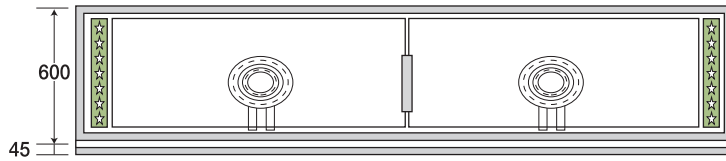

写真はPGA-3600です。

以上の本体は分割組み立て式です。
 ら輸送コストが安く付き、搬入時も楽々です。

ステンレスの枠は1本物で継ぎ目が無く綺麗な仕上がりになっています。

大型 ピタット・ステーキ 鉄板19mm厚・鋳物2重バーナー

上磨き仕上げ

PSA-2000 及び PSA-2400

PSA-3000 及び PSA-3600

PSA-4000 及び PSA-4800

型 式	外 寸	鉄板寸法	鋳物2重バーナー	価格(円)
PSA-2000 (4人掛)	1 体 物 2000×600×800	915×536×19	2枚 MD-210P 2ヶ入り	1,020,000
PSA-2400 (4人掛)	1 体 物 2400×600×800	1115×536×19	2枚 MD-210P 2ヶ入り	1,080,000
PSA-3000 (6人掛)	分割式 3000×600×800	940×536×19	3枚 MD-210P 3ヶ入り	1,480,000
PSA-3600 (6人掛)	分割式 3600×600×800	1140×536×19	3枚 MD-210P 3ヶ入り	1,540,000
PSA-4000 (8人掛)	分割式 4000×600×800	956×536×19	4枚 MD-210P 4ヶ入り	1,980,000
PSA-4800 (8人掛)	分割式 4800×600×800	1156×536×19	4枚 MD-210P 4ヶ入り	2,100,000

卓上タイプはH=275mmで制作致します。

納期の確認をして下さい。

ピタット
 テーブルユニット
 たこドル
 厨太くん
 お好み 鍋物テーブル
 たこ焼きたい焼き
 グリドルギョウザ
 炭火焼やきとり
 おでん鍋
 うどん釜蒸し器
 鋳物バーナー