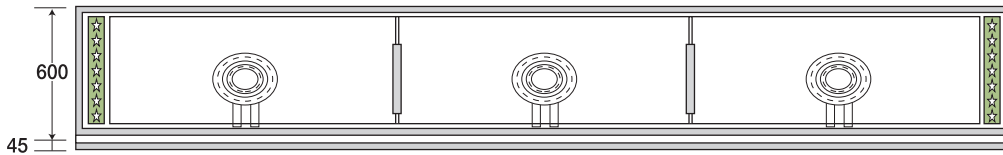

写真はPGA-3600です。

以上の本体は分割組み立て式です。
 ら輸送コストが安く付き、搬入時も楽々です。
 ステンレスの枠は1本物で継ぎ目が無く綺麗な仕上がりになっています。

大型 ピタット・ステーキ 鉄板19mm厚・鋳物2重バーナー

上磨き仕上げ

PSA-2000 及び PSA-2400

PSA-3000 及び PSA-3600

PSA-4000 及び PSA-4800

型 式	外 寸	鉄板寸法	鋳物2重バーナー	価格(円)
PSA-2000 (4人掛)	1 体 物 2000×600×800	915×536×19	2枚 MD-210P 2ヶ入り	980,000
PSA-2400 (4人掛)	1 体 物 2400×600×800	1115×536×19	2枚 MD-210P 2ヶ入り	1,040,000
PSA-3000 (6人掛)	分割式 3000×600×800	936×536×19	3枚 MD-210P 3ヶ入り	1,420,000
PSA-3600 (6人掛)	分割式 3600×600×800	1136×536×19	3枚 MD-210P 3ヶ入り	1,480,000
PSA-4000 (8人掛)	分割式 4000×600×800	956×536×19	4枚 MD-210P 4ヶ入り	1,900,000
PSA-4800 (8人掛)	分割式 4800×600×800	1156×536×19	4枚 MD-210P 4ヶ入り	2,020,000

卓上タイプはH275mmで製作致します。納期の確認をしてください。

SHARK
 ピタット
 SHARK
 たこドル
 SHARK
 テーブルユニット
 厨太くん
 お好み鍋物テーブル
 たこ焼きたい焼き
 グリドルギョウザ
 炭火焼やきとり
 おでん鍋
 うどん釜蒸し器
 鋳物バーナー