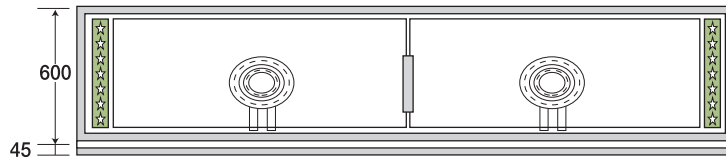

写真はPGA-3600です。

以上の本体は分割組み立て式です。
 ら輸送コストが安く付き、搬入時も楽々です。
 ステンレスの枠は1本物で継ぎ目が無く綺麗な仕上がりになっています。

大型 ピタット・ステーキ 鉄板19mm厚・鋳物2重バーナー

上磨き仕上げ

PSA-2000 及び PSA-2400

PSA-3000 及び PSA-3600

PSA-4000 及び PSA-4800

型 式	外 寸	鉄板寸法	鋳物2重バーナー	価格(円)
PSA-2000 (4人掛)	1 体 物 2000×600×800	915×536×19	2枚 MD-210P 2ヶ入り	980,000
PSA-2400 (4人掛)	1 体 物 2400×600×800	1115×536×19	2枚 MD-210P 2ヶ入り	1,040,000
PSA-3000 (6人掛)	分割式 3000×600×800	936×536×19	3枚 MD-210P 3ヶ入り	1,420,000
PSA-3600 (6人掛)	分割式 3600×600×800	1136×536×19	3枚 MD-210P 3ヶ入り	1,480,000
PSA-4000 (8人掛)	分割式 4000×600×800	956×536×19	4枚 MD-210P 4ヶ入り	1,900,000
PSA-4800 (8人掛)	分割式 4800×600×800	1156×536×19	4枚 MD-210P 4ヶ入り	2,020,000

卓上タイプはH275mmで製作致します。納期の確認をしてください。

SHARK
 ピタット
 SHARK
 たこドル
 SHARK
 テーブルユニット
 厨太くん
 お好み鍋物テーブル
 たこ焼きたい焼き
 グリドルギョウザ
 炭火焼やきとり
 おでん鍋
 うどん釜蒸し器
 鋳物バーナー