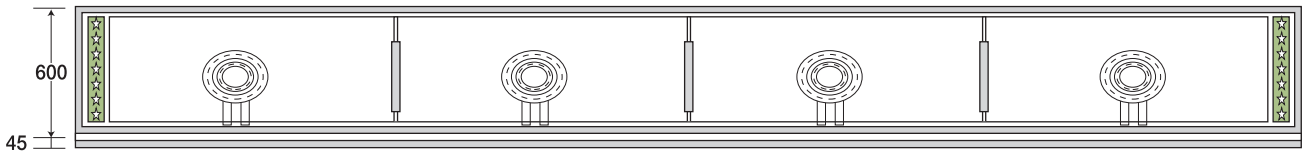

写真はPGA-3600です。

以上の本体は分割組み立て式です。
 ら輸送コストが安く付き、搬入時も楽々です。
 ステンレスの枠は1本物で継ぎ目が無く綺麗な仕上がりになっています。

大型 ピタット・ステーキ 鉄板19mm厚・鋳物2重バーナー

上磨き仕上げ

PSA-2000 及び PSA-2400

PSA-3000 及び PSA-3600

PSA-4000 及び PSA-4800

型 式	外 寸	鉄板寸法	鋳物2重バーナー	価格(円)
PSA-2000 (4人掛)	1 体 物 2000×600×800	915×536×19	2枚 MD-210P 2ヶ入り	980,000
PSA-2400 (4人掛)	1 体 物 2400×600×800	1115×536×19	2枚 MD-210P 2ヶ入り	1,040,000
PSA-3000 (6人掛)	分割式 3000×600×800	936×536×19	3枚 MD-210P 3ヶ入り	1,420,000
PSA-3600 (6人掛)	分割式 3600×600×800	1136×536×19	3枚 MD-210P 3ヶ入り	1,480,000
PSA-4000 (8人掛)	分割式 4000×600×800	956×536×19	4枚 MD-210P 4ヶ入り	1,900,000
PSA-4800 (8人掛)	分割式 4800×600×800	1156×536×19	4枚 MD-210P 4ヶ入り	2,020,000

卓上タイプはH275mmで製作致します。納期の確認をしてください。

SHARK
 ピタット
 SHARK
 たこドル
 SHARK
 テーブルユニット
 厨太くん
 お好み鍋物テーブル
 たこ焼きたい焼き
 グリドルギョウザ
 炭火焼やきとり
 おでん鍋
 うどん釜蒸し器
 鋳物バーナー