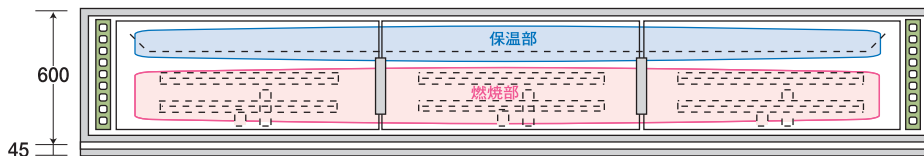

PGA-3000 及び PGA-3600

④ 大型グリドルの客席側は保温部となっているため、横2本バーナーになっています。