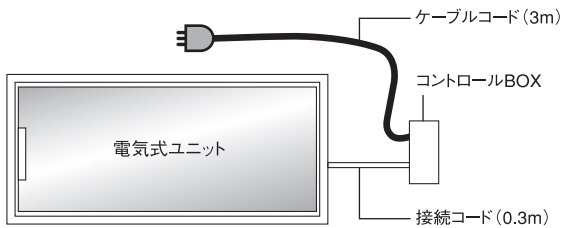

テーブル & カウンター用 電気式ユニット

300度以上になれば安全装置が働き電源が切れるので、安心です。 店内の空気がクリーン!
6mm測付き鉄板(ヘアライン仕上げ)は、立ち上がり早い。操作方法は燃焼・保温の切り替え式で、扱いが簡単です。
延長コードを使用すればカウンターにも、はめ込む事が出来ます。 三相仕様も出来ます。

テーブル & カウンター用 Eシリーズ 測付き鉄板

ヘアライン仕上げ

※写真はETです。

※写真はEXです。

※写真はEMです。

[2回路はコントロールBOXが2個になります。その為、コンセントが2ヶ所必要です。]

品名	型式	鉄板寸法	消費量	SET価格
電気式 ユニット E	ET	2枚焼	600×250× 6 単相・1.5kw/h	1回路 ¥220,000
	EA	2枚焼	400×360× 6 単相/三相・1.5kw/h	1回路 ¥240,000
	ES	4枚焼	700×360× 6 単相/三相・3kw/h	1回路 ¥290,000
	EM	4枚焼	740×360× 6 単相/三相・3kw/h	1回路 ¥300,000
	EL	6枚焼	1150×360× 9 単相/三相・6kw/h	2回路 ¥500,000
	EO	6枚焼	1350×360×12 三相・6kw/h	2回路 ¥520,000
	EX	メイングリドル	900×500×12 三相・9kw/h	2回路 ¥600,000

延長接続コード(1m)	単相	¥10,000
	三相	¥16,000

Eシリーズ 天然 御影石(2種類)

S型 組立て式 スチール2本脚

※写真はES1200R-SAです。

インペリアルレッド(R)

ブラックギャラクシー(G)

型式(洋卓)	外形寸法	SET価格
ES1200R-SA	4人掛け 1200×800×700	¥500,000

型式(和卓)	外形寸法	SET価格
ES1200R-SB	4人掛け 1200×800×330	¥480,000